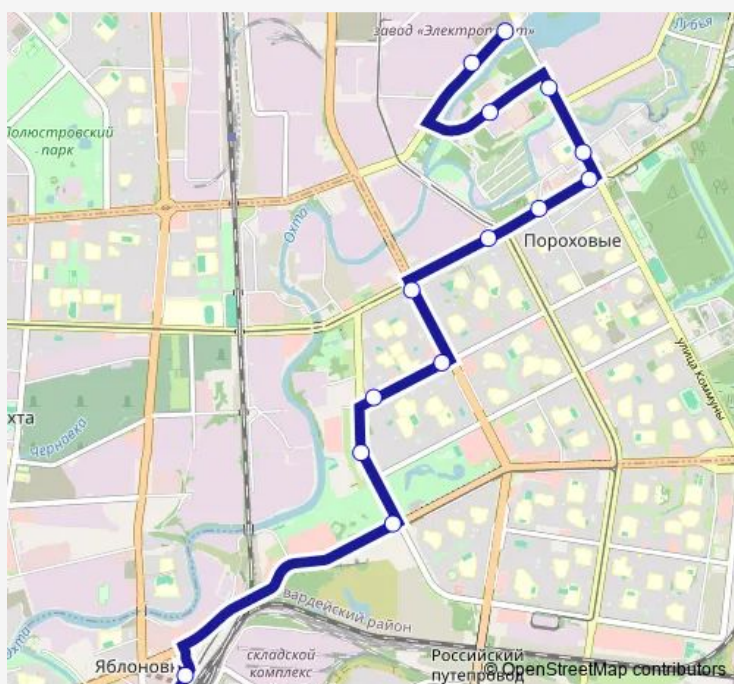

ул. Химиков, 18

шоссе Революции, 116

ул. Коммуны уг. шоссе Революции

2-я Жерновская ул.

Ириновский пр., уг. ул. Коммуны

ул. Лазо

Ириновский пр., уг. пр. Наставников

Ириновский пр.

Индустриальный пр.

ул. Передовиков, уг. пр. Ударников

ул. Передовиков, Поликлиника # 103

ул. Передовиков

ст. Метро Ладожская

а.с. Ладожская - Посадки И Высадки Нет

Route schedule

ул. Химиков, уг. ул. Коммуны — а.с. Ладожская - Посадки И Высадки Нет

Monday	05:05-00:05 ⁺¹
Tuesday	05:05-00:05 ⁺¹
Wednesday	05:05-00:05 ⁺¹
Thursday	05:05-00:05 ⁺¹
Friday	05:05-00:05 ⁺¹
Saturday	05:05-00:05 ⁺¹
Sunday	05:05-00:05 ⁺¹

Route info

Direction: ул. Химиков, уг. ул. Коммуны

Stops: 15

Trip Duration: 0 hour 26 min

■ 92 — Станция Метро Ладожская - ул. Химиков

Direction

а.с. Ладожская - Посадки И Высадки Нет — ул. Химиков, уг. ул. Коммуны

13 stops

[Open route schedule](#)

а.с. Ладожская - Посадки И Высадки Нет