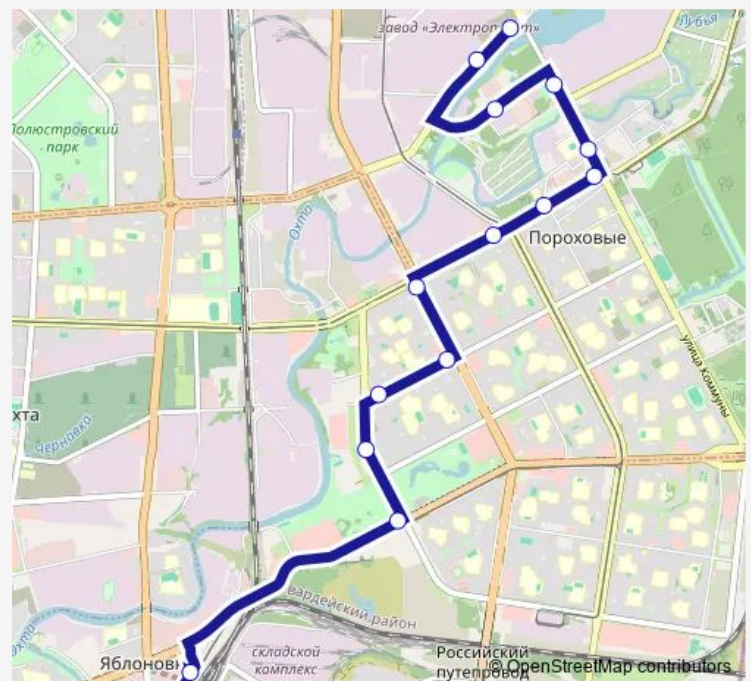

ул. Химиков, 18

шоссе Революции, 116

ул. Коммуны уг. шоссе Революции

2-я Жерновская ул.

Ириновский пр., уг. ул. Коммуны

ул. Лазо

Ириновский пр., уг. пр. Наставников

Ириновский пр.

Индустриальный пр.

ул. Передовиков, уг. пр. Ударников

ул. Передовиков, Поликлиника # 103

ул. Передовиков

ст. Метро Ладожская

а.с. Ладожская - Посадки И Высадки Нет

Route schedule

ул. Химиков, уг. ул. Коммуны — а.с. Ладожская - Посадки И Высадки Нет

Monday	05:05-00:05 ⁺¹
Tuesday	05:05-00:05 ⁺¹
Wednesday	05:05-00:05 ⁺¹
Thursday	05:05-00:05 ⁺¹
Friday	05:05-00:05 ⁺¹
Saturday	05:05-00:05 ⁺¹
Sunday	05:05-00:05 ⁺¹

Route info

Direction: ул. Химиков, уг. ул. Коммуны

Stops: 15

Trip Duration: 0 hour 27 min

■ 92 — Станция Метро Ладожская - ул. Химиков

Direction

а.с. Ладожская - Посадки И Высадки Нет — ул. Химиков, уг. ул. Коммуны

13 stops

[Open route schedule](#)

а.с. Ладожская - Посадки И Высадки Нет