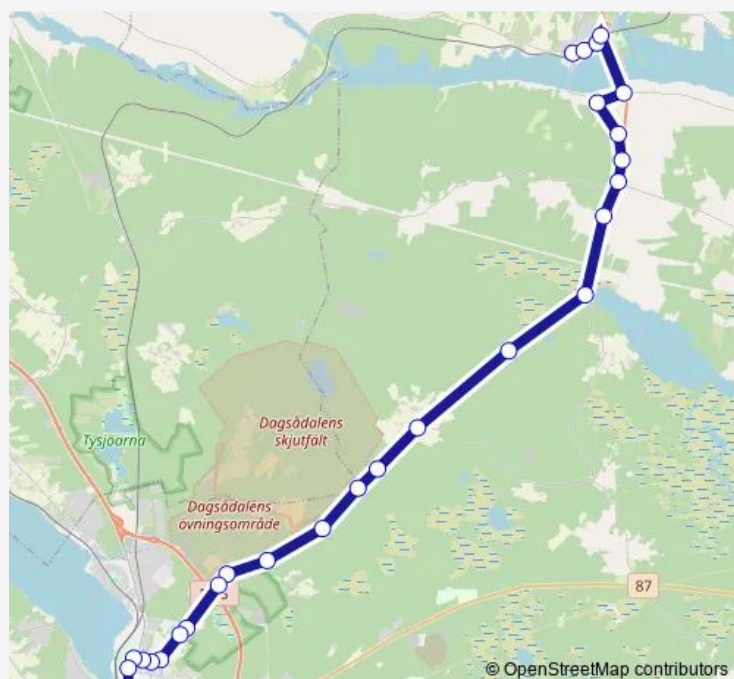

Saturday 00:25

Sunday 00:25

Route info

Direction: Lit centrum

Stops: 29

Trip Duration: 0 hour 30 min

Östersund skidstadion

Pampasvägen

Tallbacksvägen

Hofvallen

Östersund Jamtli

Östersund sjukhus

Kyrkparken

Östersund busstation

Direction

Östersund busstation — Häggenås skola