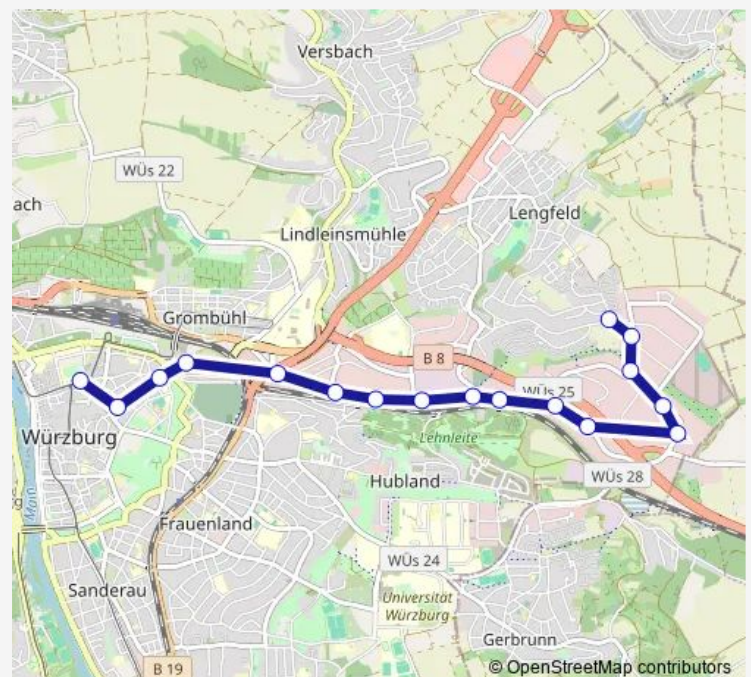

Direction

Würzburg Juliuspromenade — Würzburg Essiggarten

32 stops

[Open route schedule](#)

Würzburg Juliuspromenade

Würzburg, Hauptbahnhof Ost

Würzburg Neutorstraße

Würzburg Wagnerplatz

Würzburg Straubberg

Route schedule

Würzburg Juliuspromenade — Würzburg Essiggarten

Monday —

Tuesday —

Wednesday —

Thursday —

Friday —

Saturday 25:15-02:15⁺¹

Sunday 03:15

Route info

Direction: Würzburg Juliuspromenade

Stops: 32

Trip Duration: 0 hour 32 min

Würzburg Wolfskeel-Schule

Wü Mittlere Heerbergstraße

Würzburg Essiggarten

Direction

Würzburg Juliuspromenade — Würzburg Essiggarten

32 stops

[Open route schedule](#)

Würzburg Juliuspromenade

Würzburg, Hauptbahnhof Ost

Würzburg Neutorstraße