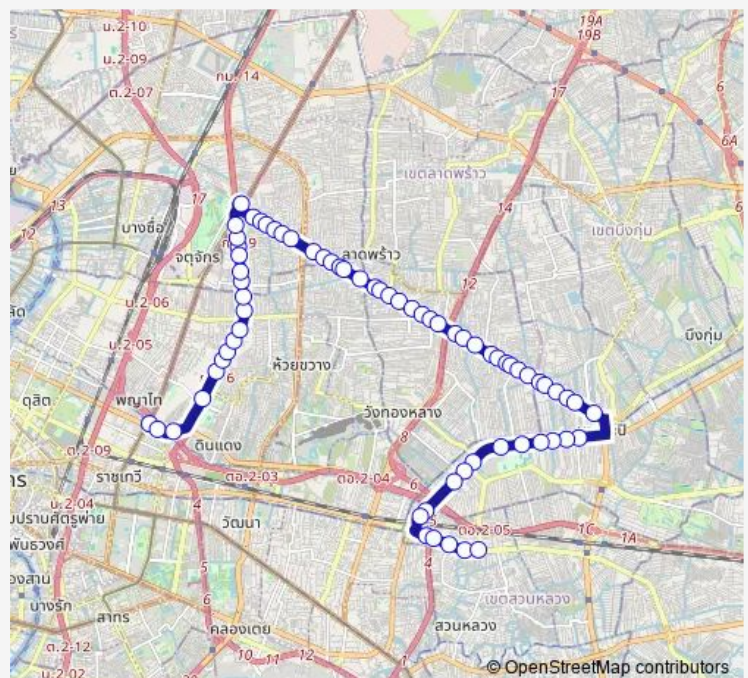

### Route schedule

อนุสาวรีย์ชัยสมรภูมิ (เกาะดินแดง); Victory Monument (Din Daeng) — ทารกสาย 92 พัฒนาการ; Bus Depot 92 Phatthanakan

Monday	00:00
Tuesday	00:00
Wednesday	00:00
Thursday	00:00
Friday	00:00
Saturday	00:00
Sunday	00:00

### Route info

Direction: อนุสาวรีย์ชัยสมรภูมิ (เกาะดินแดง); Victory Monument (Din Daeng)

Stops: 69

Trip Duration: 1 hour 46 min

92 — พัฒนาการ - อนุสาวรีย์ชัยสมรภูมิ; Phatthanakan - Victory Monument

MRT พหลโยธิน(ทางออก3);Mrt Phahonyothin (Exit 3)