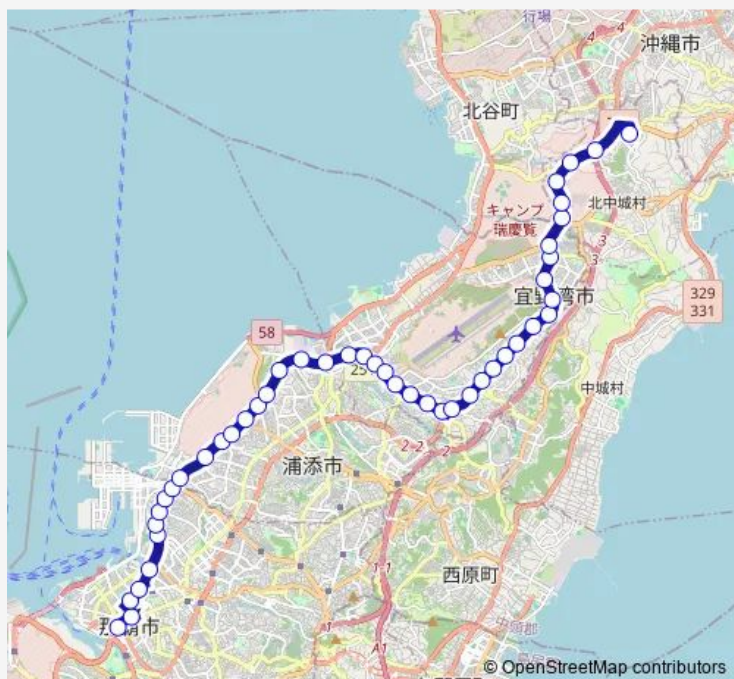

### Route schedule

那覇バスターミナル — イオンモール沖縄ライカム

Monday —

Tuesday —

Wednesday —

Thursday —

Friday —

Saturday —

### Route info

Direction: 那覇バスターミナル

Stops: 46

Trip Duration: 1 hour 12 min

■ 92 — 那覇 ~ イオンモール線 ( 下り )

大謝名

中大謝名

上大謝名