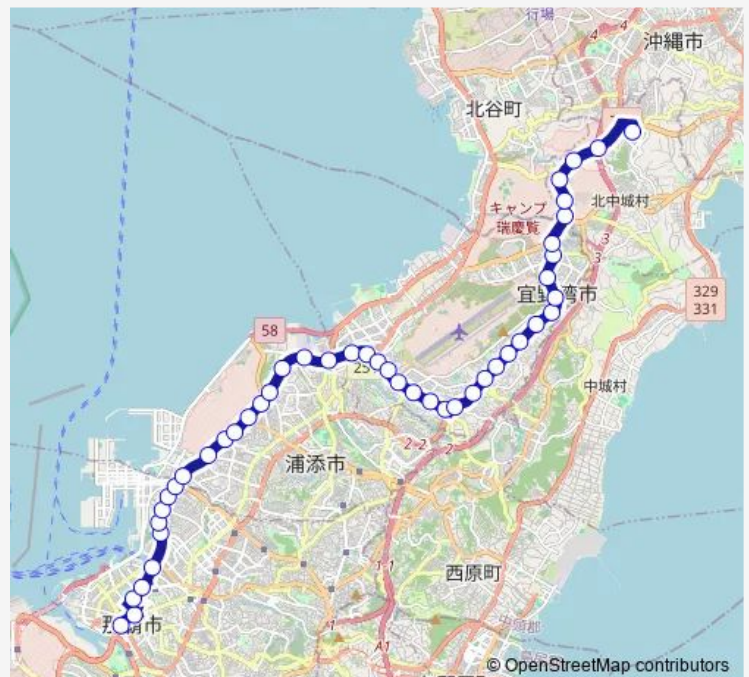

ブルーシール本店前

牧港ブルーシール本店北側

宇地泊

Route schedule

那覇バスターミナル — イオンモール沖縄ライカム

Monday —

Tuesday —

Wednesday —

Thursday —

Friday —

Saturday —

Sunday

13:55-17:35

Route info

Direction: 那覇バスターミナル

Stops: 46

Trip Duration: 1 hour 23 min

■ 92 — 那覇 ~ イオンモール線 (下り)

BusMaps

大謝名

中大謝名

上大謝名

第二真栄原

真栄原