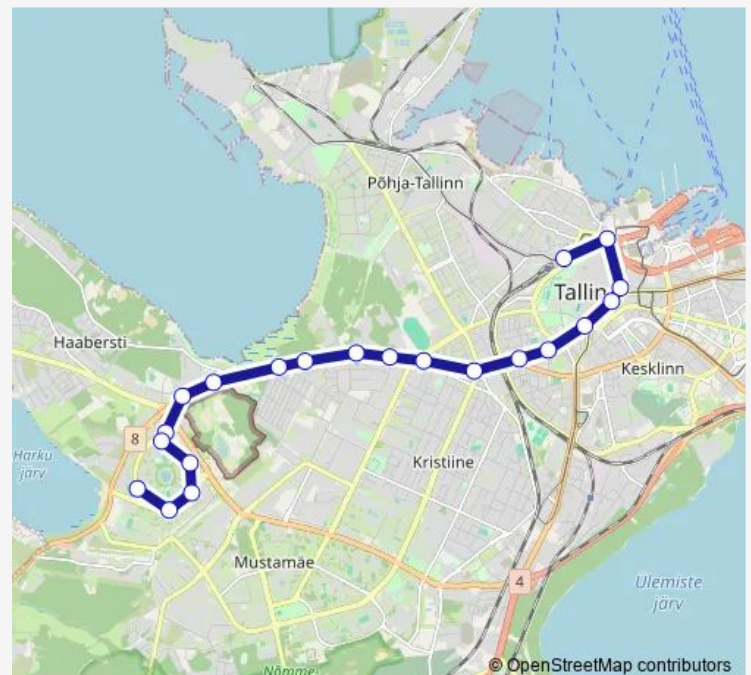

Bus 92 ÖÖ Balti jaam - Väike-Õismäe

[Go to website](#)

Direction

Rukkilille — Balti jaam (train station)

18 stops

[Open route schedule](#)

Rukkilille

Meelespea

Sunday —

Route info

Direction: Rukkilille

Stops: 18

Trip Duration: 0 hour 17 min

92 — ÖÖ Balti jaam - Väike-Õismäe

Direction

Balti jaam 5 (train station) — Rukkilille

21 stops

[Open route schedule](#)

Balti jaam 5 (train station)

Linnahall

Mere puiestee

Viru

Vabaduse väljak

Tõnismägi

—

Friday

24:30-02:30⁺¹

Saturday

03:00-02:30⁺¹

Sunday

03:00-03:30

Route info