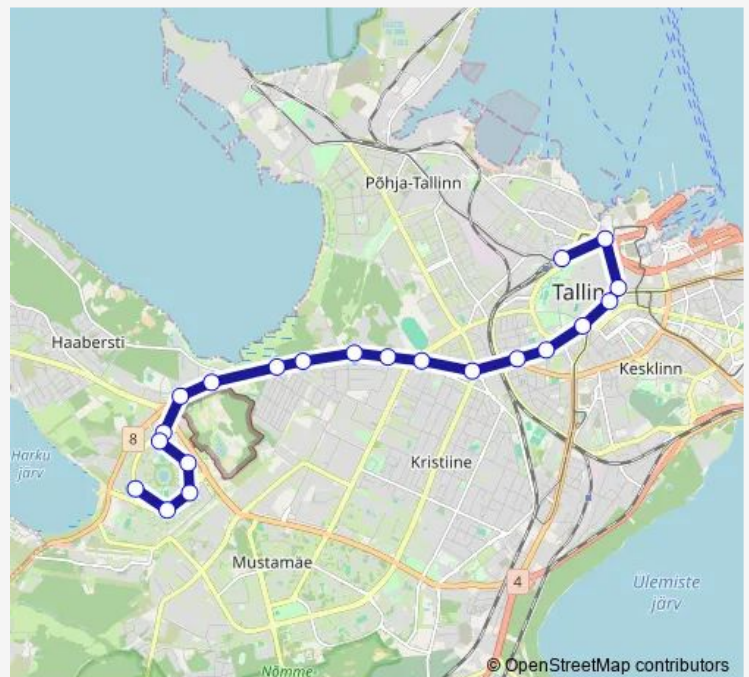

Bus 92 ÖÖ Balti jaam - Väike-Õismäe

[Go to website](#)

Direction

Rukkilille — Balti jaam (train station)

18 stops

[Open route schedule](#)

Rukkilille

Meelespea

Route schedule

Rukkilille — Balti jaam (train station)

Monday —

Tuesday —

Wednesday —

Thursday —

Friday —

Saturday 24:26-02:56⁺¹

Sunday 24:26-02:56⁺¹

Route info

Direction: Rukkilille

Stops: 18

Trip Duration: 0 hour 17 min

92 — ÖÖ Balti jaam - Väike-Õismäe

Direction

Balti jaam 5 (train station) — Rukkilille

21 stops

[Open route schedule](#)

Balti jaam 5 (train station)

Linnahall

Mere puiestee

Viru

Vabaduse väljak

Tõnismägi