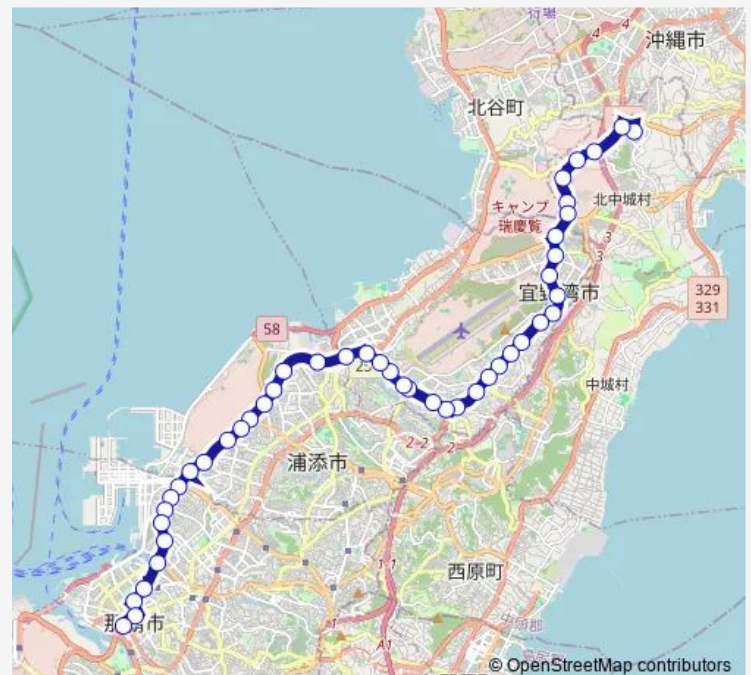

Thursday —

Friday —

Saturday —

Sunday 15:50-20:20

Route info

Direction: イオンモール沖縄ライカム

Stops: 46

Trip Duration: 1 hour 13 min

■ 92 — 那覇 ~ イオンモール線 (上り)

真栄原

第二真栄原

上大謝名

中大謝名

大謝名

宇地泊

牧港ブルーシール本店北側