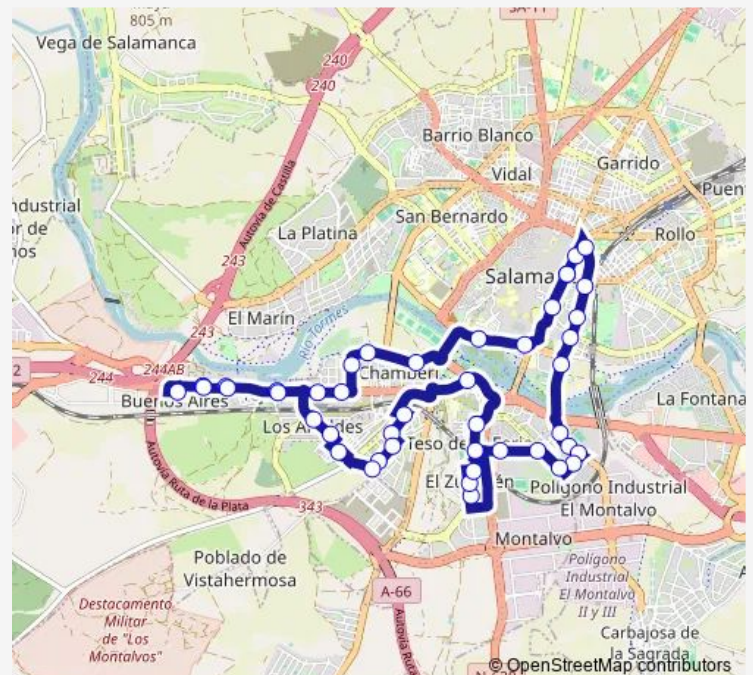

C/ Maestro Serrano s/n

C/ Hilario Goyenechea 29

Avda. Carlos I 105

Avda. Carlos I 29

Pº. Cuatro Calzadas fren. 78

Pº. Cuatro Calzadas fren. 60

C/ Castroverde fren. 14

C/mno. Miranda 55

Thursday 00:01-23:00

Friday 00:01-23:00

Saturday 00:01-23:00

Sunday 00:01-23:00

Route info

Direction: C/ Gran Vía 45

Stops: 44

Trip Duration: 0 hour 59 min

92 — Servicio Nocturno 2 Sur (301)

C/ Río Mondego fren. 61

C/ La Beira 12

C/ La Beira 50

C/ La Beira 68

C/ Sequeros s/n

C/ Alcalde Cruz Hernández s/n

C/ Alcalde Cruz Hernández 1

Avda. Juan Pablo II 12

Avda. Juan Pablo II frente 46

Avda. Juan Pablo II s/n

C/ Coria s/n (Junto Iglesia)

Avda. Juan Pablo II s/n

Avda. Juan Pablo II 71

Pza. Tejares 2

Avda. Lasalle 179