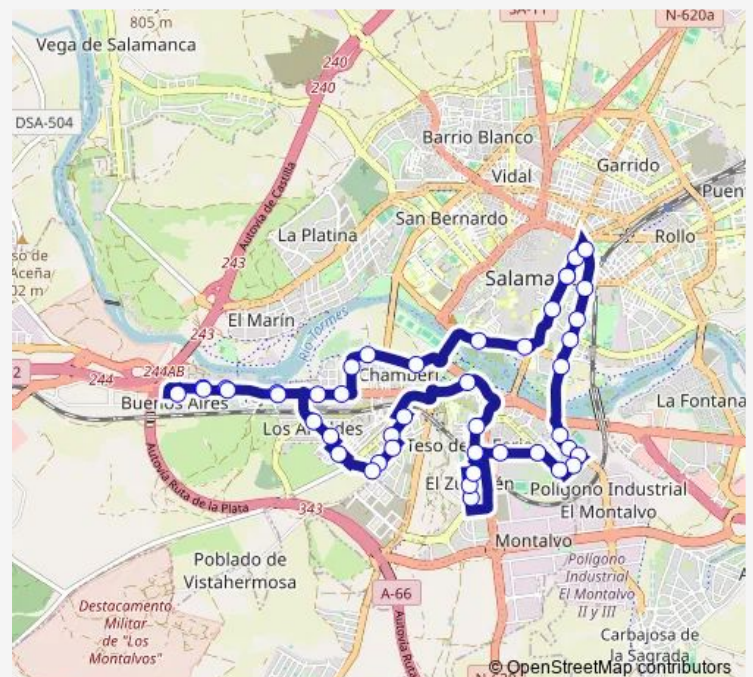

C/ Maestro Serrano s/n

C/ Hilario Goyenechea 29

Avda. Carlos I 105

Avda. Carlos I 29

Pº. Cuatro Calzadas fren. 78

Pº. Cuatro Calzadas fren. 60

C/ Castroverde fren. 14

C/mno. Miranda 55

Thursday 00:01-23:00

Friday 00:01-23:00

Saturday 00:01-23:00

Sunday 00:01-23:00

Route info

Direction: C/ Gran Vía 45

Stops: 44

Trip Duration: 1 hour 0 min

92 — Servicio Nocturno 2 Sur (301)

BusMaps

C/ Río Mondego fren. 61

C/ La Beira 12

C/ La Beira 50

C/ La Beira 68

C/ Sequeros s/n

C/ Alcalde Cruz Hernández s/n

C/ Alcalde Cruz Hernández 1

Avda. Juan Pablo II 12

Avda. Juan Pablo II frente 46

Avda. Juan Pablo II s/n

C/ Coria s/n (Junto Iglesia)

Avda. Juan Pablo II s/n

Avda. Juan Pablo II 71

Pza. Tejares 2