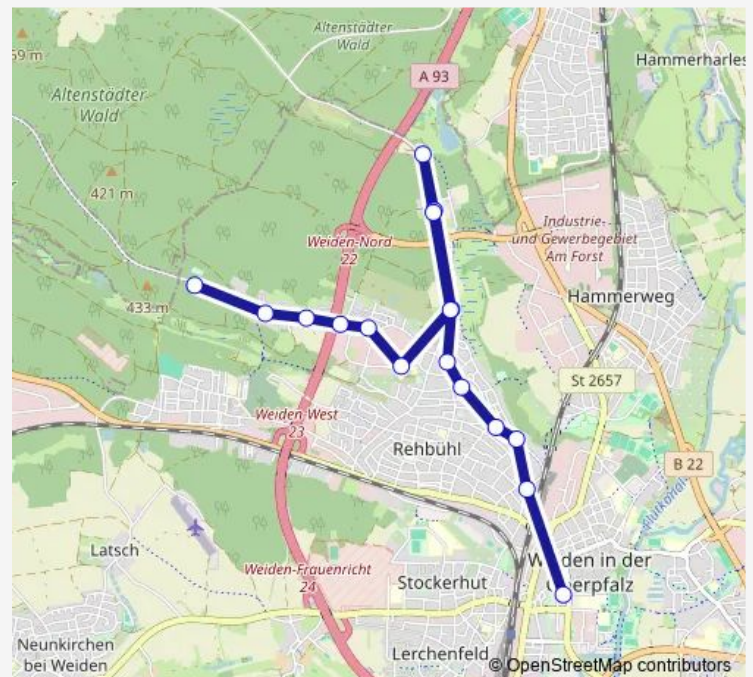

Direction

Weiden Zob — Weiden Tierheim

17 stops

[Open route schedule](#)

Weiden Zob

Weiden Rehbühlstraße

Weiden Behaimstraße

Weiden Rehbachstraße

Weiden Fliederstraße

Weiden Mooslohe

Weiden Am Vogelherd

Weiden Merklmooslohe

Weiden Schätzlerbad

Weiden Merklmooslohe

Weiden Am Vogelherd

Weiden Oskar-von-Miller-Straße

Tuesday 05:40-20:20

Wednesday 05:40-20:20

Thursday 05:40-20:20

Friday 05:40-20:20

Saturday 06:50-18:20

Sunday 11:40-18:20

Route info

Direction: Weiden Zob

Stops: 17

Trip Duration: 0 hour 17 min

Direction

Weiden Tierheim — Weiden Zob

19 stops

[Open route schedule](#)

Weiden Tierheim

Weiden Schustermooslohe