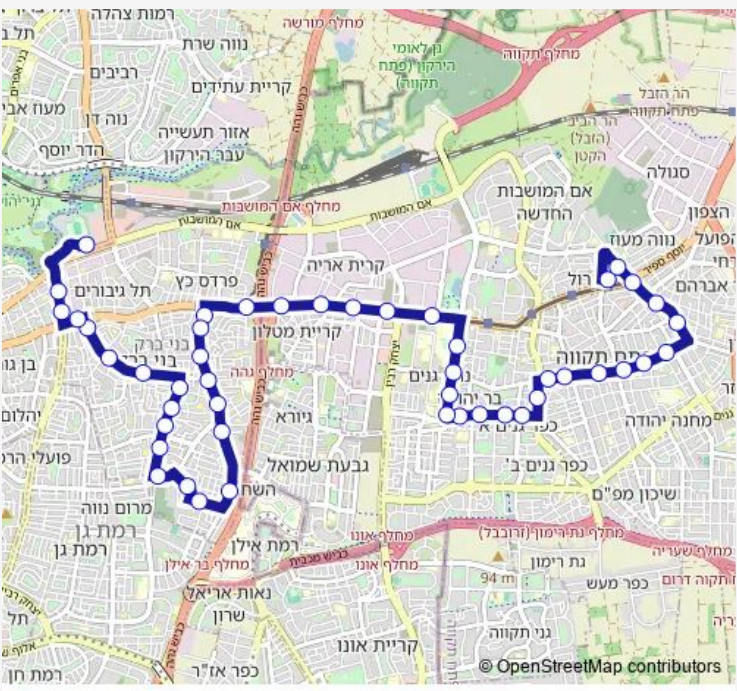

ת. מרכזית פתח תקווה -> קניון איילון בני ברק-26

Go to website

**Direction**  
 ת. מרכזית פתח תקווה — קניון איילון  
 47 stops  
[Open route schedule](#)

- ת. מרכזית פתח תקווה
- מד'א/המכבים
- היכל התרבות/המכבים
- אברבנאל / אצל
- חזון איש/ביס שמעוני
- ולפסון / עין גנים
- דוד וולפסון/רמב"ם
- עירייה/דוד וולפסון
- ההסתדרות/איכילוב
- פרנקפורטר/רוטשילד
- פרנקפורטר/טרומפלדור
- טרומפלדור/בנימין יהלום
- קופ"ח/דגל ראובן
- דגל ראובן / וייצמן
- דגל ראובן/בן גוריון
- חטיבת ביניים עלומים/דגל ראובן
- קפלן/דגל ראובן
- חווה חקלאית/קפלן
- קפלן/ארלזוורוב
- בי"ח שניידר/קפלן
- ת. רקל בלינסון/קניון אבנת

Route schedule

ת. מרכזית פתח תקווה — קניון איילון

Monday	20:15-23:55
Tuesday	20:15-23:55
Wednesday	20:15-23:55
Thursday	20:15-23:55
Friday	—
Saturday	18:20-23:40
Sunday	00:10-23:55

Route info

Direction: ת. מרכזית פתח תקווה — קניון איילון

Stops: 47

Trip Duration: 0 hour 49 min

92 — ת. מרכזית פתח תקווה -> קניון איילון בני ברק-26 BusMaps

ת.רק'ל שחם/דרך ז'בוטינסקי

ז'בוטינסקי/הסיבים

ת.רק'ל שנקר/דרך ז'בוטינסקי

מחלף גהה/ז'בוטינסקי

מחלף גהה/דרך ז'בוטינסקי