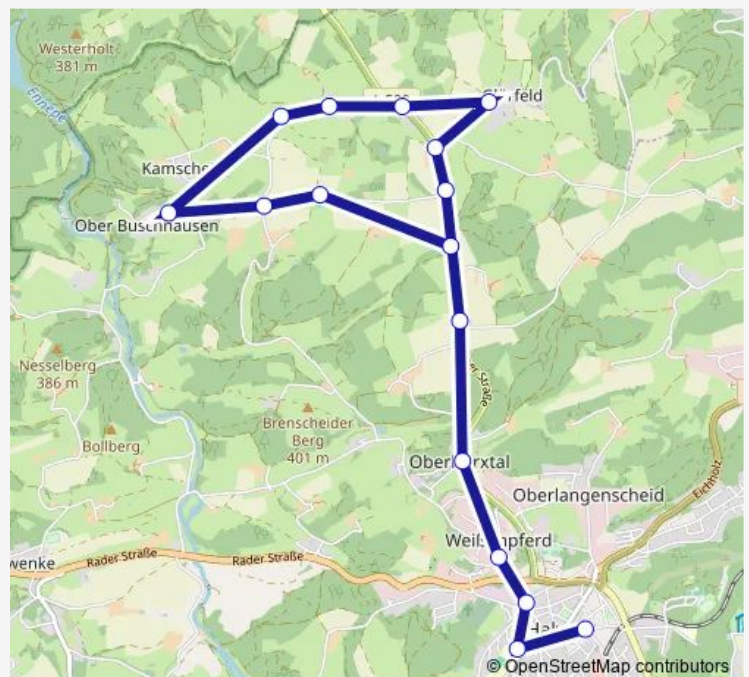

Halver, Glörfeld

Halver, Grünenbaum

Halver, Vormbaum

Halver, Nieder-Vahlefeld

Halver, Buschhausen

Halver, Abzweig Kreisch

Halver, Sportplatz Kreisch

Halver, Neuen-Vahlefeld

Route schedule

Halver, Sparkasse ZOB - Steig Hagen L.84/Wipperf.+Schulz. L.55 — Halver, Neuen-Vahlefeld

Monday	11:45
Tuesday	11:45
Wednesday	11:45
Thursday	11:45
Friday	11:45
Saturday	—
Sunday	—

Route info

Direction: Halver, Sparkasse ZOB - Steig Hagen L.84/Wipperf.+Schulz. L.55

Stops: 16

Trip Duration: 0 hour 28 min

Direction

Halver, Sparkasse ZOB - Steig Hagen L.84/Wip-
perf.+Schulz. L.55 — Breckerfeld, Landwehr

Monday 07:31

Tuesday 07:31

Wednesday 07:31

Thursday 07:31

Friday 07:31

Saturday —

Sunday —

Route info