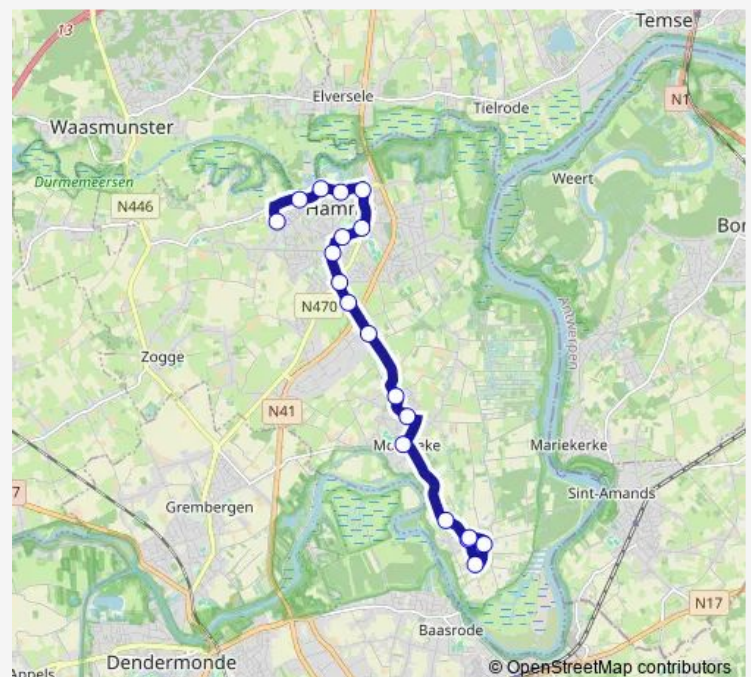

Hamme Kaaiplein

Hamme Marktplein

Hamme Roodkruisstraat

Hamme Tweebruggenplein

Hamme Ziekenhuis

Hamme Damstraat

Hamme Hooirt

Hamme Spurt

Saturday 08:43-16:44

Sunday —

Route info

Direction: Hamme Evangeliestraat

Stops: 19

Trip Duration: 0 hour 22 min

92 — Kastel - Moerzeke - Hamme

Direction

Moerzeke Kastel — Hamme Evangeliestraat

16 stops

[Open route schedule](#)

Moerzeke Kastel

Moerzeke Aubroeckstraat

Moerzeke Dorp

Moerzeke Bloemenstraat

Moerzeke Hammestraat

Hamme Zwaarveld

Hamme Spurt

Hamme Hooirt

Hamme Damstraat

Hamme Ziekenhuis

Hamme Tweebruggenplein

Hamme Roodkruisstraat

Hamme Marktplein