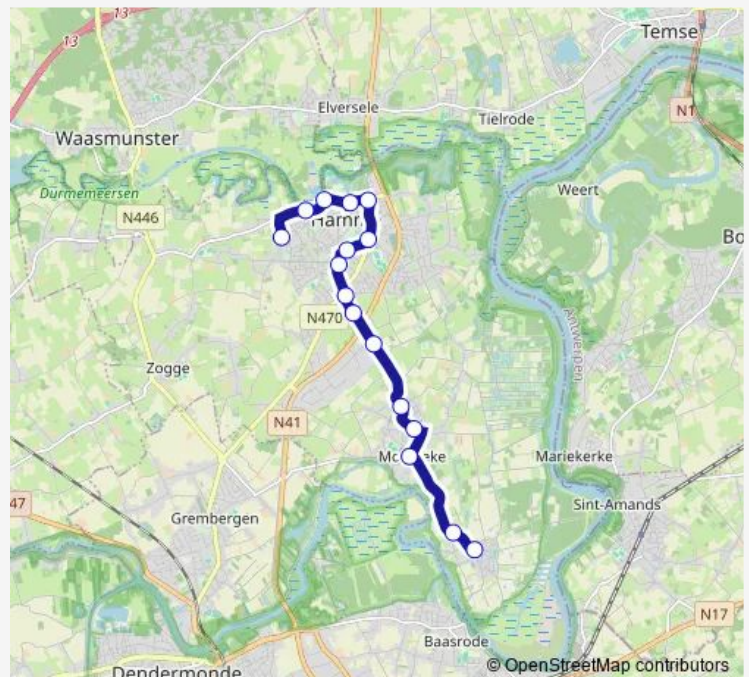

Hamme Roodkruisstraat

Hamme Tweebruggenplein

Hamme Ziekenhuis

Hamme Damstraat

Hamme Hooirt

Hamme Spurt

Hamme Zwaarveld

Moerzeke Hammestraat

Hamme Evangeliestraat — Moerzeke Kastel

Monday 07:42-16:44

Tuesday 07:42-16:44

Wednesday 07:42-16:44

Thursday 07:42-16:44

Friday 07:42-16:44

Saturday 08:43-16:44

Sunday —

Route info

Direction: Hamme Evangeliestraat

Stops: 19

Trip Duration: 0 hour 23 min

92 — Kastel - Moerzeke - Hamme

Direction

Moerzeke Kastel — Hamme Evangeliestraat

16 stops

Hamme Hooirt

Hamme Damstraat

Hamme Ziekenhuis

Hamme Tweebruggenplein

Hamme Roodkruisstraat

Hamme Marktplein

Hamme Kaaiplein

Hamme Brugstraat