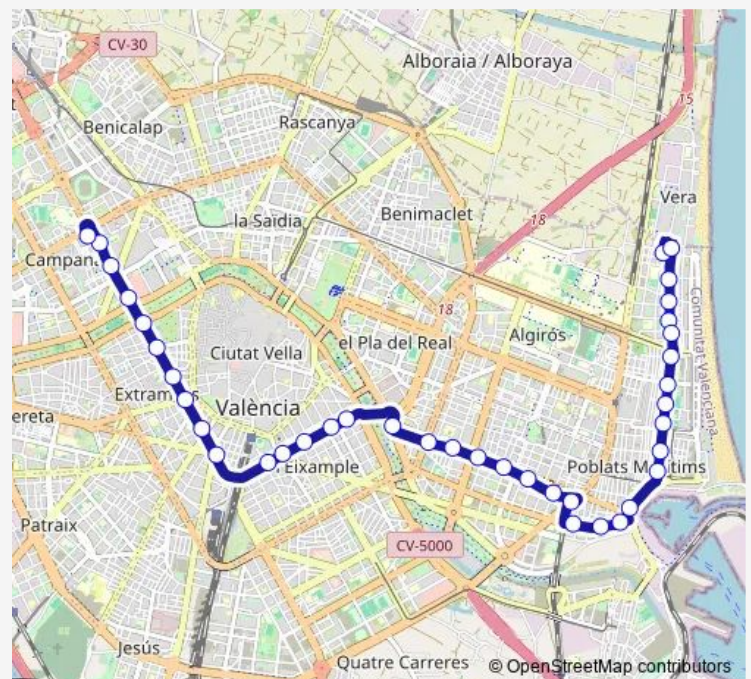

Illes Canàries - Riu Escalona

### Route schedule

La Malva-rosa - Gran Canària — Campanar - Monestir de Poblet

Monday 00:00

Tuesday 00:00

Wednesday 00:00

Thursday 00:00

Friday 00:00

Saturday 00:00

### Route info

Direction: La Malva-rosa - Gran Canària

Stops: 38

Trip Duration: 0 hour 49 min

92 — LA Malva-Rosa - Campanar

Illes Canàries - Eduard Boscà

Albereda - Illes Canàries

Marqués del Túria (imparell) - Plaça Cánovas

## Route info

Direction: Campanar - Monestir de Poblet

Stops: 36

Trip Duration: 0 hour 45 min

Port - Pare Porta

Doctor J.J. Dòmine - Edifici del Rellotge

Doctor Lluch - Setmana Santa Marinera

Doctor Lluch - Vicent Gallart