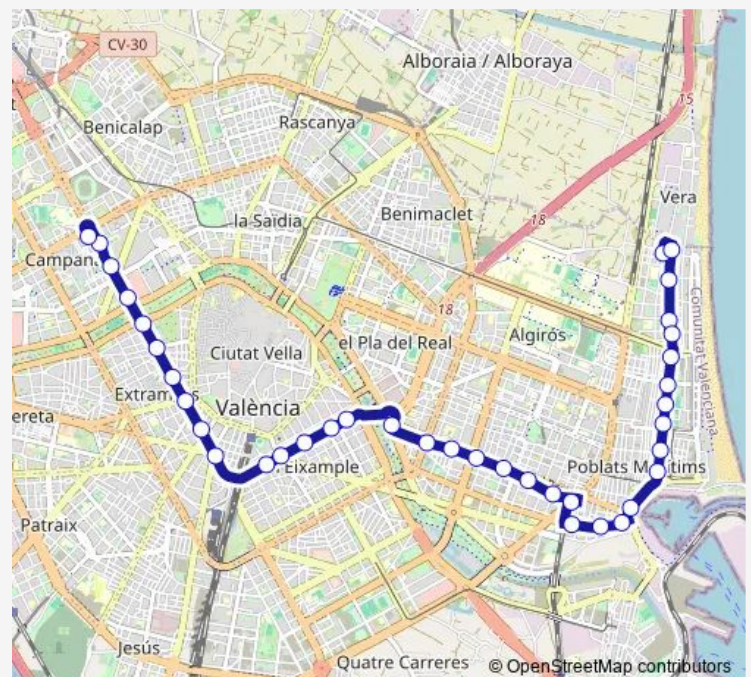

Wednesday 00:00

Thursday 00:00

Friday 00:00

Saturday 00:00

Sunday 00:00

Route info

Direction: La Malva-rosa - Gran Canària

Stops: 38

Trip Duration: 0 hour 49 min

92 — LA Malva-Rosa - Campanar

Illes Canàries - Eduard Boscà

Albereda - Illes Canàries

Marqués del Túria (imparell) - Plaça Cánovas

Marqués del Túria - Jorge Juan

Marqués del Túria - Hernán Cortés

Port - Cases Carbonell

Port - Trafalgar

Port - Noguera

Port - Illes Canàries

Route schedule

Campanar - Monestir de Poblet — La Malva-rosa - Gran Canària

Monday 00:00

Tuesday 00:00

Doctor Lluch - Vicent Guillot

Tarongers (imparell) - Metro La Cadena

Hospital València al Mar

Beat Juan Grande - Vicent la Roda

La Malva-rosa - Gran Canària

92 Bus time schedules and route maps are available in an offline PDF at busmaps.com. Use the busmaps.com website to see live bus times, train schedule or subway schedule, and step-by-step directions for all public transit in Valencia