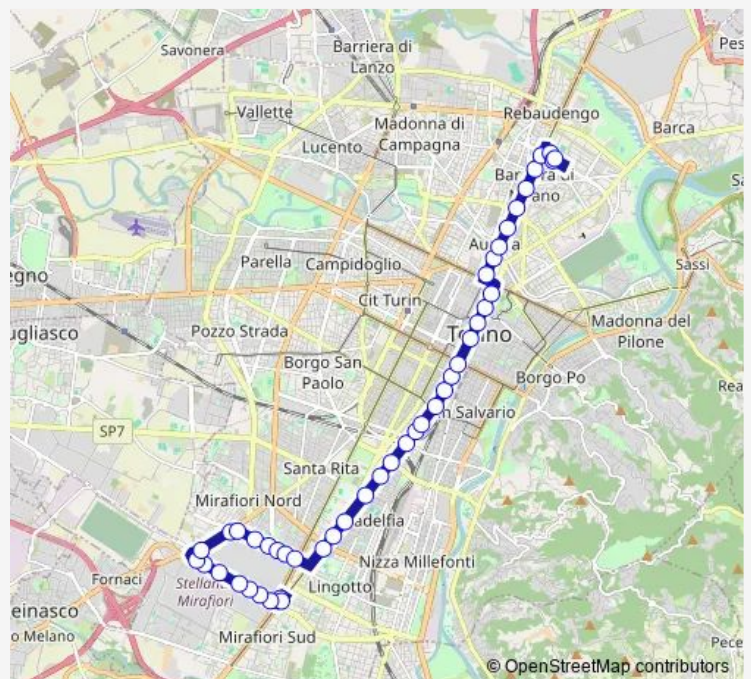

Fermata 2523 - Ospedale Mauriziano

### Route schedule

Fermata 225 - Ospedale Giovanni Bosco Cap — Fermata 5047 - Caio Mario Cap

Monday 04:50-20:50

Tuesday 04:50-20:50

Wednesday 04:50-20:50

Thursday 04:50-20:50

Friday 04:50-20:50

Saturday —

### Route info

Direction: Fermata 225 - Ospedale Giovanni Bosco Cap

Stops: 44

Trip Duration: 0 hour 50 min

92 — speciale stabilimenti, largo Donatori di Sangue - piazzale Caio Mario

Fermata 1105 - Lepanto

Fermata 272 - Caserma Morelli