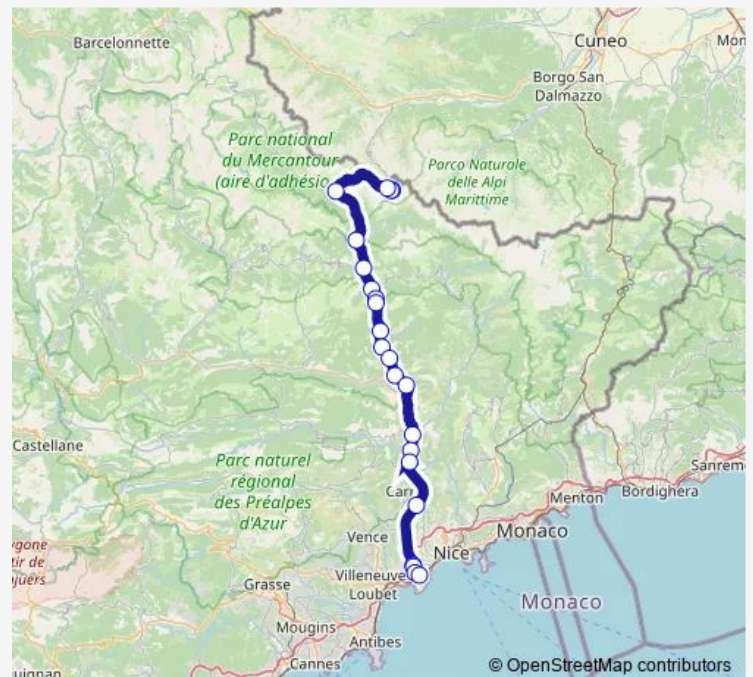

La Tour-sur -Tinée - Gare

La Courbaisse

Plan du Var

Pont Charles Albert

Saint-Martin-du-Var Village

Colomars La Manda

Robini

Palais Nikaïa

### Route schedule

Isola 2000 Les Hameaux — Grand Arénas

Monday 08:00-14:50

Tuesday 08:00-14:50

Wednesday 08:00-14:50

Thursday 08:00-14:50

Friday 08:00-14:50

Saturday 08:00-14:50

### Route info

Direction: Isola 2000 Les Hameaux

Stops: 22

Trip Duration: 2 hour 10 min

92 — Isola 2000 - Grand Arénas