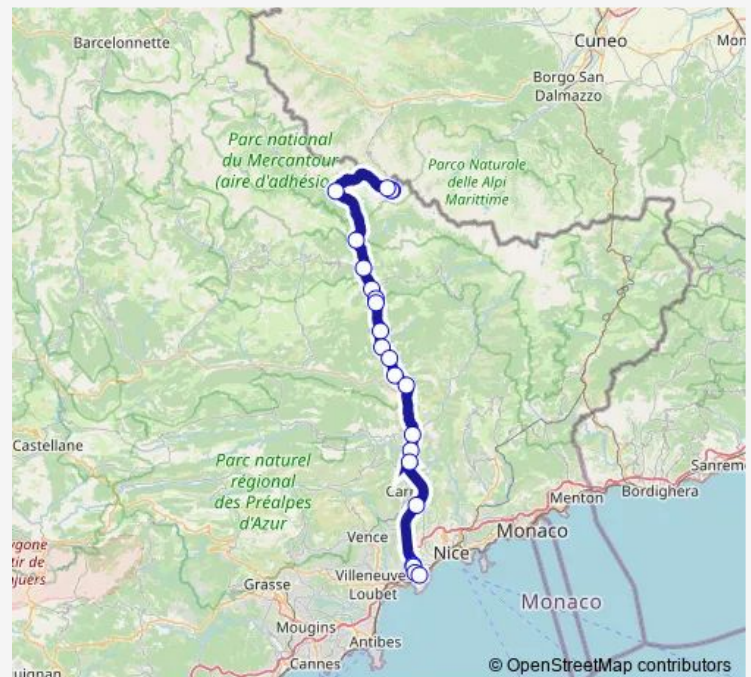

La Tour-sur -Tinée - Gare

La Courbaisse

Plan du Var

Pont Charles Albert

Saint-Martin-du-Var Village

Colomars La Manda

Robini

Palais Nikaïa

### Route schedule

Isola 2000 Les Hameaux — Grand Arénas

Monday 08:00-14:50

Tuesday 08:00-14:50

Wednesday 08:00-14:50

Thursday 08:00-14:50

Friday 08:00-14:50

Saturday 08:00-14:50

### Route info

Direction: Isola 2000 Les Hameaux

Stops: 22

Trip Duration: 2 hour 10 min

92 — Isola 2000 - Grand Arénas

BusMaps