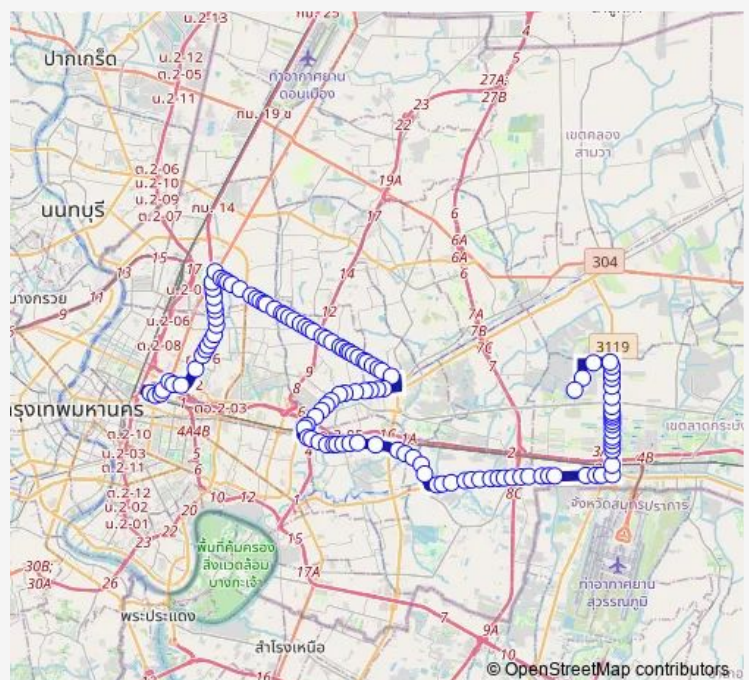

ซอยวิภาวดี 5; Vibhavadi Soi 5

Route schedule

ท่าปล่อยรถ โรงพยาบาลสงฆ์; Priest Hospital Bus Terminal
— การเคหะร่มเกล้าตลาดเกรียงไกร; Rom Klao Housing, Kriangkrai Market

Monday 00:00

Tuesday 00:00

Wednesday 00:00

Thursday 00:00

Friday 00:00

Saturday 00:00

Sunday 00:00

Route info

Direction: ท่าปล่อยรถ โรงพยาบาลสงฆ์; Priest Hospital Bus Terminal

Stops: 124

Trip Duration: 3 hour 16 min