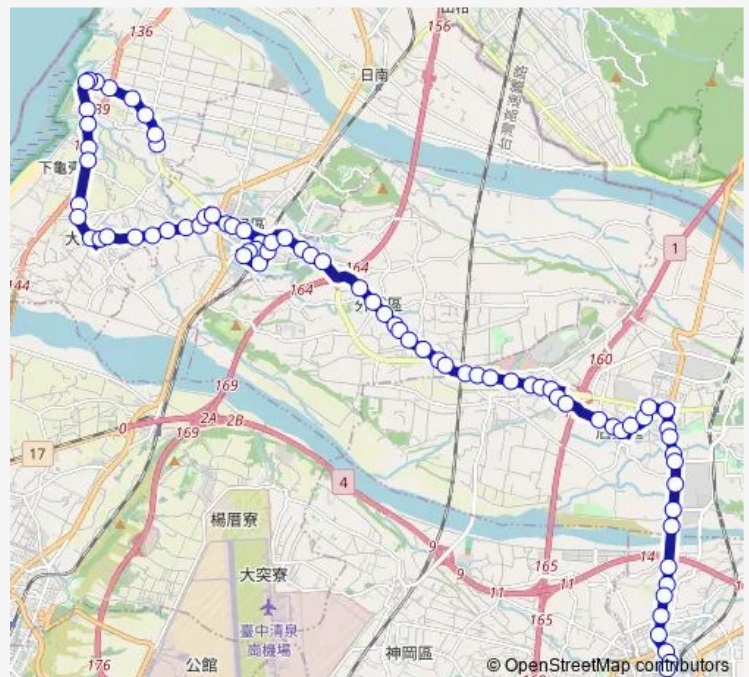

Tc_興安福東路口

Tc_遠東手套

Tc_家畜市場

Route schedule

Tc_大安國中 — Tc_豐原

Monday 05:30-21:30

Tuesday 05:30-21:30

Wednesday 05:30-21:30

Thursday 05:30-21:30

Friday 05:30-21:30

Saturday 05:30-21:30

Sunday 05:30-21:30

Route info

Direction: Tc_大安國中

Stops: 78

Trip Duration: 1 hour 8 min

■ 92 — 92_豐原_大安國中

BusMaps

Tc_牛埔(興安路)

Tc_新政大安港路口

Tc_順中站

Tc_昇和醫院

Tc_庄尾(文武路)

Tc_文昌祠

Tc_大甲車站(中山路)

Tc_大甲

Tc_南陽里(中山路)

Tc_大甲高中(水源路)

Tc_中正紀念館

Tc_永光寺

Tc_中山里

Tc_甲工入口