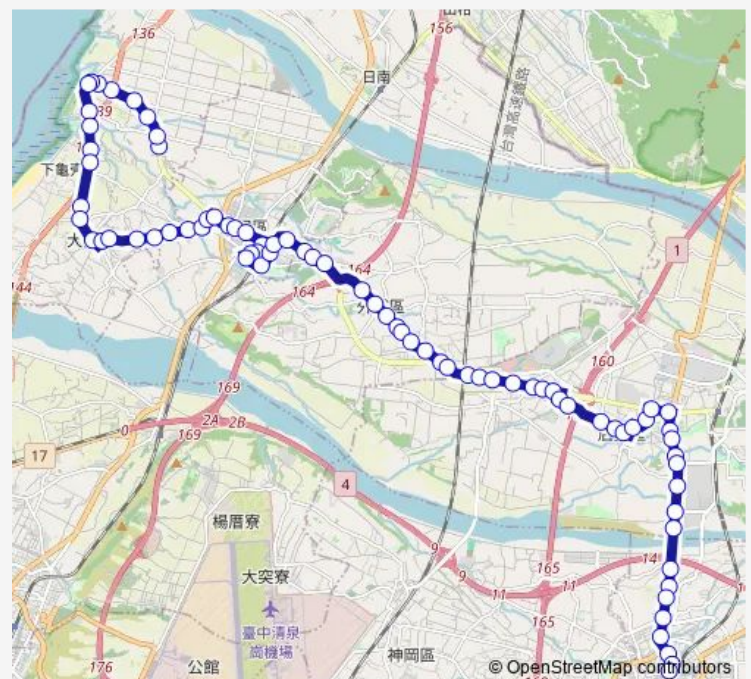

Tc_興安福東路口

Tc_遠東手套

Tc_家畜市場

Route schedule

Tc_大安國中 — Tc_豐原

Monday 05:30-21:30

Tuesday 05:30-21:30

Wednesday 05:30-21:30

Thursday 05:30-21:30

Friday 05:30-21:30

Saturday 05:30-21:30

Sunday 05:30-21:30

Route info

Direction: Tc_大安國中

Stops: 78

Trip Duration: 1 hour 8 min

■ 92 — 92_豐原_大安國中

Tc_牛埔(興安路)

Tc_新政大安港路口

Tc_順中站

Tc_昇和醫院

Tc_庄尾(文武路)

Tc_文昌祠

Tc_大甲車站(中山路)

Tc_大甲

Tc_南陽里(中山路)

Tc_大甲高中(水源路)

Tc_中正紀念館

Tc_永光寺

Tc_中山里

Tc_甲工入口

Tc_東泰新城