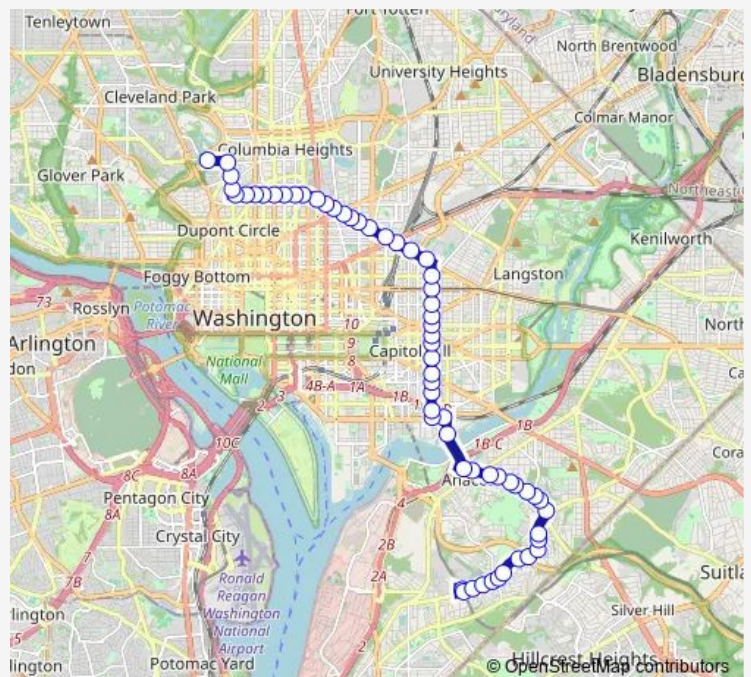

Marion Barry Av Se+22 St Se

Marion Barry Av Se+18 St Se

Marion Barry Av SE+17 St SE

Marion Barry Av SE+14 St SE

Route schedule

Congress Heights+Bay E — Calvert St Nw+Duke Ellington Bridge

Monday 00:43-00:25⁺¹

Tuesday 00:43-00:22⁺¹

Wednesday 00:43-00:22⁺¹

Thursday 00:43-00:25⁺¹

Friday 00:43-00:22⁺¹

Saturday 00:44-00:25⁺¹

Sunday 00:44-00:26⁺¹

Route info

Direction: Congress Heights+Bay E

Stops: 60

Trip Duration: 0 hour 46 min

92 — U Street-Garfield

Marion Barry Av Se+13 St Se

11 St SE+O St SE

M St SE+10 St SE

M St Se+8 St Se

8 St SE+L St SE

8 St Se+G St Se

8 St Se+E St Se

8 St Se+D St Se

8 St Se+Independence Av Se

8 St Ne+E Capitol St Ne

8 St Ne+Massachusetts Av Ne

8 St Ne+C St Ne

8 St Ne+D St Ne