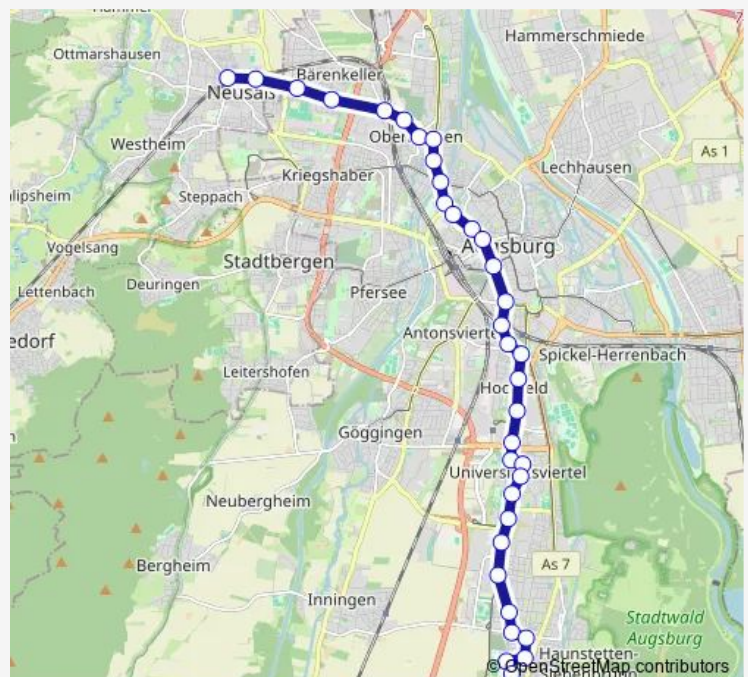

Augsburg, Klinkertor

Augsburg, Staatstheater

Augsburg, Königsplatz

Augsburg, Th.-Heuss-Platz/lhk

Augsburg, Bismarckbrücke

Augsburg, Prinz-Karl-Viertel

Augsburg, Schertlinstraße

Augsburg, Von-Parseval-Straße

### Route info

Direction: Neusäß, Emmauskirche

Stops: 35

Trip Duration: 0 hour 49 min

Augsburg, Bukowina-Institut/Pci

Augsburg, Universität

Augsburg, Bleriotstraße

Augsburg, Salomon-Idler-Str.

Augsburg, BBW/Institut f.Physik

Augsburg, Innovationspark/Lfu

Haunst., Bischofsackerweg

Haunstetten, Kopernikusstraße

Haunstetten, Marienburger Str.

Haunstetten, Adelheidstraße

Haunstetten, Via-Claudia-Str.

## Route info

Direction: Haunstetten, Joh.-Strauß-Straße

Stops: 43

Trip Duration: 0 hour 56 min

Augsburg, Wertachbrücke

Augsburg, Drentwettstraße

Augsburg, Bärenwirt/Drvs

Augsburg, Josefinum