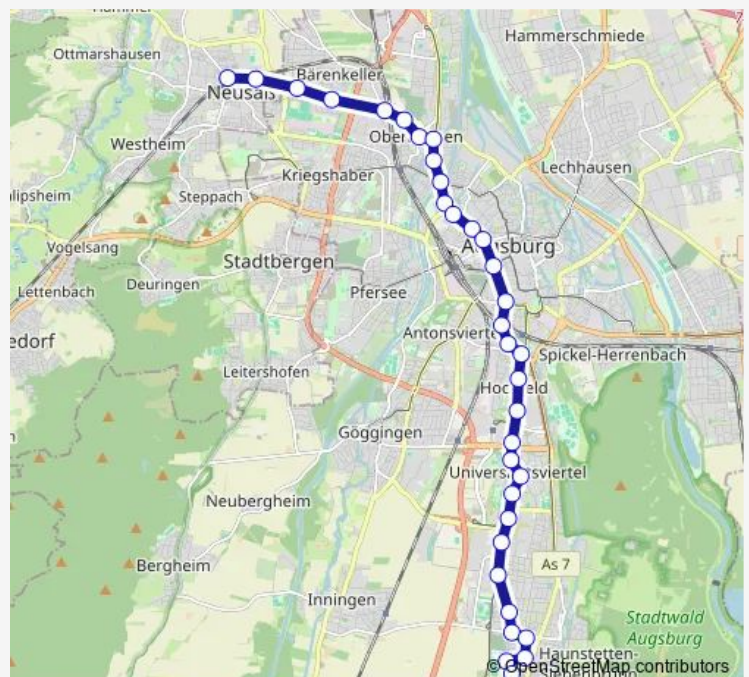

Augsburg, Klinkertor

Augsburg, Staatstheater

Augsburg, Königsplatz

Augsburg, Th.-Heuss-Platz/lhk

Augsburg, Bismarckbrücke

Augsburg, Prinz-Karl-Viertel

Augsburg, Schertlinstraße

Augsburg, Von-Parseval-Straße

Augsburg, Fachoberschule

Route schedule

Neusäß, Emmauskirche — Haunstetten, Joh.-Strauß-Straße

Monday	03:35
Tuesday	03:35-02:35 ⁺¹
Wednesday	03:35
Thursday	03:35
Friday	03:35-02:35 ⁺¹
Saturday	03:05-02:35 ⁺¹
Sunday	03:05-03:35

Route info

Direction: Neusäß, Emmauskirche

Stops: 35

Trip Duration: 0 hour 49 min

Augsburg, Bukowina-Institut/Pci

Augsburg, Universität

Augsburg, Bleriotstraße

Augsburg, Salomon-Idler-Str.

Route info

Direction: Haunstetten, Joh.-Strauß-Straße

Stops: 43

Trip Duration: 0 hour 56 min

Augsburg, Wertachbrücke

Augsburg, Drentwettstraße

Augsburg, Bärenwirt/Drvs

Augsburg, Josefinum