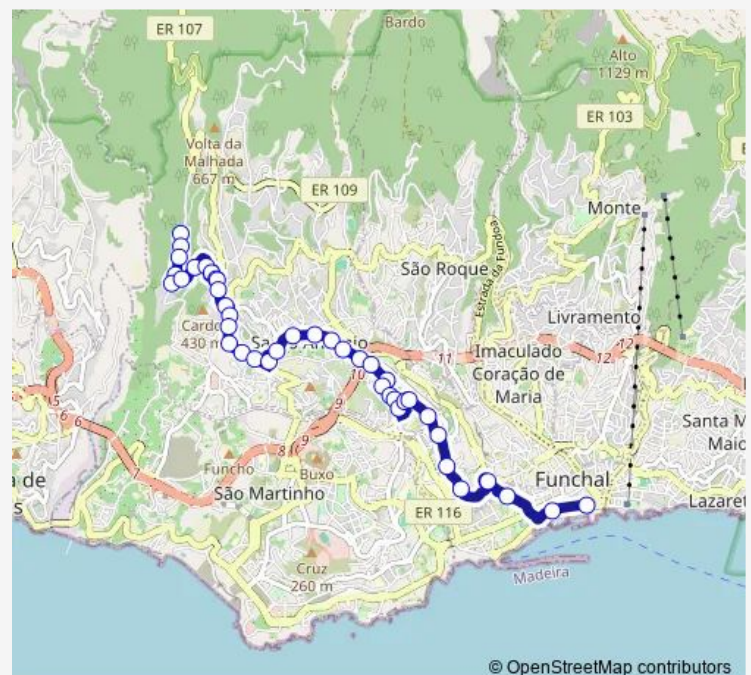

Thursday 07:45-20:30

Friday 07:45-20:30

Saturday 08:00-18:45

Sunday 08:00-18:45

Route info

Direction: AV Mar Alfândega (13)

Stops: 45

Trip Duration: 0 hour 25 min

© OpenStreetMap contributors

92 — Centro - Três Paus (via Courelas)

BusMaps

Quinta do Leme S (695)

TV Igreja STO António S (697)

Igreja STO António S1A (699)

Centro Cívico STO António (699a)

Romeiras Posto Médico (701)