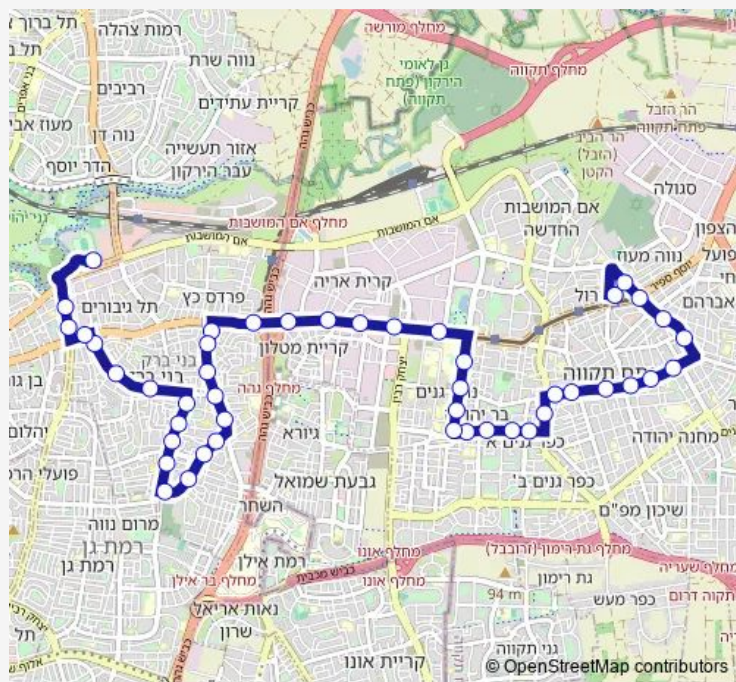

### Route schedule

ת. מרכזית פ'ת/רציפים — קניון איילון

Monday	05:05-19:55
Tuesday	05:05-19:55
Wednesday	05:05-19:55
Thursday	05:05-19:55
Friday	05:30-15:10
Saturday	—
Sunday	05:05-19:55

### Route info

Direction: ת. מרכזית פ'ת/רציפים

Stops: 46

Trip Duration: 0 hour 46 min

92 — ת. מרכזית פ'ת/רציפים-פתח תקווה->קניון איילון-בני ברק-20 BusMaps

ת.רק'ל שחם/דרך ז'בוטינסקי

ז'בוטינסקי/הסיבים

ת.רק'ל שנקר/דרך ז'בוטינסקי