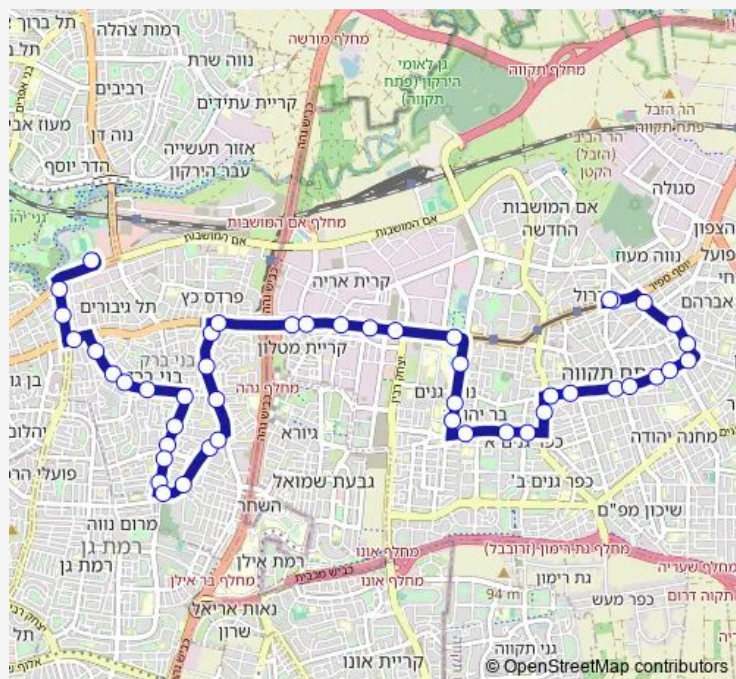

אהרונוביץ'/הרב ריינס

אהרונוביץ'/קניון בני ברק

ת.רק'ל אהרונוביץ'/דרך ז'בוטינסקי

Route schedule

קניון איילון — ת. מרכזית פ'ת/הורדה

Monday 05:35-20:10

Tuesday 05:35-20:10

Wednesday 05:35-20:10

Thursday 05:35-20:10

Friday 06:00-14:05

Saturday —

Sunday 05:35-20:10

Route info

Direction: קניון איילון

Stops: 46

Trip Duration: 0 hour 44 min

92 — קניון איילון-בני ברק->ת. מרכזית פ'ת/הורדה-פתח תקווה-10

מחלף גהה/ז'בוטינסקי

דרך זאב ז'בוטינסקי/היצירה

ת.רק'ל שנקר/דרך ז'בוטינסקי

דרך זאב ז'בוטינסקי/הסיבים

ת.רק'ל שחם/דרך ז'בוטינסקי

בי'ח בלינסון/גשר מבצע ארנון