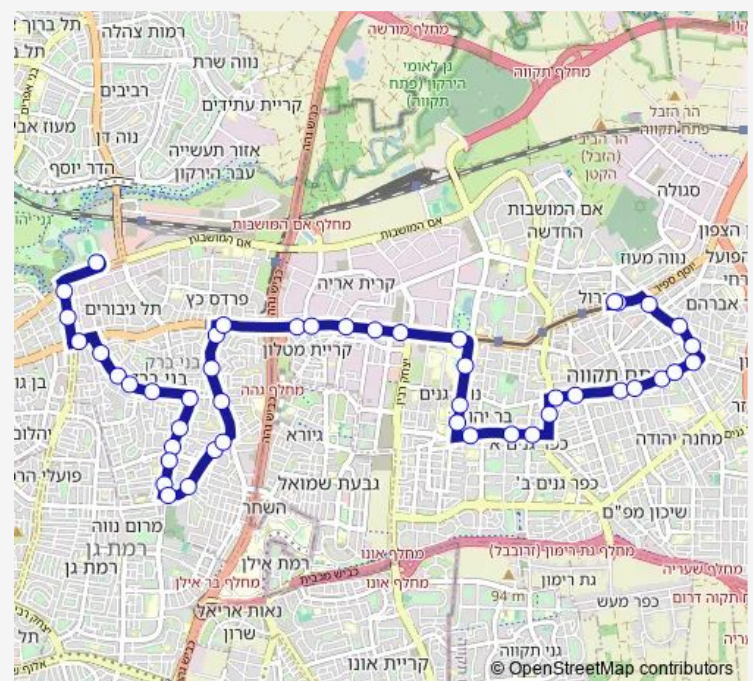

אהרונוביץ'/הרב ריינס

אהרונוביץ'/קניון בני ברק

ת.רק'ל אהרונוביץ'/דרך ז'בוטינסקי

Route schedule

קניון איילון — ת. מרכזית פ'ת/הורדה

Monday 05:35-20:10

Tuesday 05:35-20:10

Wednesday 05:35-20:10

Thursday 05:35-20:10

Friday 06:00-15:15

Saturday —

Sunday 05:35-20:10

Route info

Direction: קניון איילון

Stops: 46

Trip Duration: 0 hour 44 min

92 — קניון איילון-בני ברק->ת. מרכזית פ'ת/הורדה-פתח תקווה-10

מחלף גהה/ז'בוטינסקי

דרך זאב ז'בוטינסקי/היצירה

ת.רק'ל שנקר/דרך ז'בוטינסקי

דרך זאב ז'בוטינסקי/הסיבים

ת.רק'ל שחם/דרך ז'בוטינסקי

בי'ח בלינסון/גשר מבצע ארנון