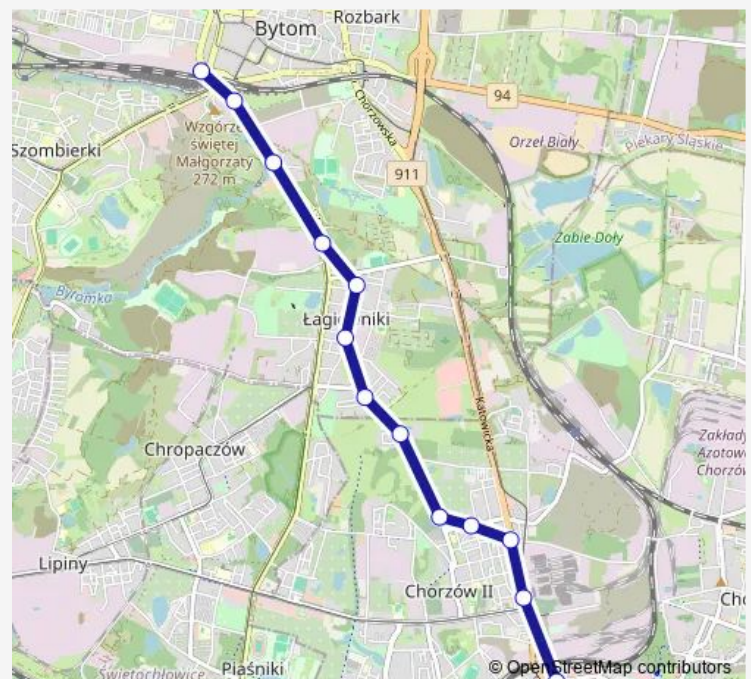

Chorzów Rynek

Route schedule

Bytom Dworzec — Chorzów Rynek

Monday 05:33-19:38

Tuesday 05:33-19:38

Wednesday 05:33-19:38

Thursday 05:33-19:38

Friday 05:33-19:38

Saturday 10:33-18:33

Sunday 10:33-18:33

Route info

Direction: Bytom Dworzec

Stops: 13

Trip Duration: 0 hour 20 min

Direction

Chorzów Rynek — Bytom Dworzec

12 stops

[Open route schedule](#)

Chorzów Rynek

Chorzów Muzeum Hutnictwa

Chorzów Krzyżowa

Chorzów Łagiewnicka

Chorzów Oswaldów

Łagiewniki Różana [nż]

Monday	08:00-21:05
Tuesday	08:00-21:05
Wednesday	08:00-21:05
Thursday	08:00-21:05
Friday	08:00-21:05
Saturday	09:00-21:05
Sunday	09:00-21:05

Route info

Direction: Chorzów Rynek

Stops: 12

Trip Duration: 0 hour 22 min