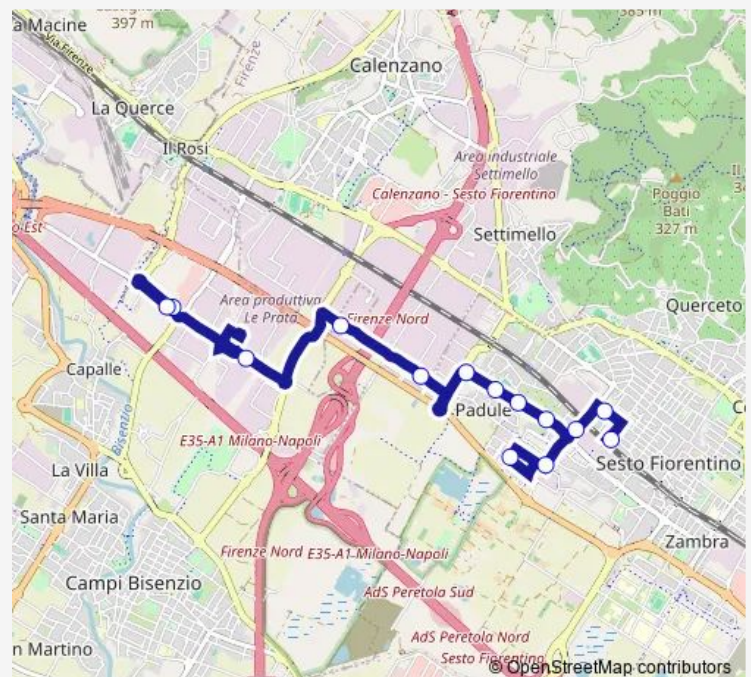

Bus 92 Sesto Fs - Zona Industriale Capalle

[Go to website](#)

Direction

I Gigli — Sesto Fs

14 stops

[Open route schedule](#)

- I Gigli
- Gkn
- Einstein Allende
- Olmi Baldanzese
- Olmi Pertini
- Togliatti Parri
- Togliatti Chini
- Togliatti Fattori
- Togliatti Ariosto
- Querciola De Gasperi
- Querciola Nenni
- Querciola Garibaldi
- Mazzini Presciani
- Sesto Fs

Route schedule

I Gigli — Sesto Fs

Monday	07:29-19:16
Tuesday	07:29-19:16
Wednesday	07:29-19:16
Thursday	07:29-19:16
Friday	07:29-19:16
Saturday	—
Sunday	—

Route info

Direction: I Gigli

Stops: 14

Trip Duration: 0 hour 21 min

92 — Sesto Fs - Zona Industriale Capalle

Direction

Sesto Fs — I Gigli

12 stops

[Open route schedule](#)

Sesto Fs

Querciola De Gasperi

Querciola Nenni

Togliatti Di Padule

Togliatti Risorgimento

Togliatti Volpaia

Olmi Gelsi

Olmi Allende

Pratignone Olmi

Pratignone Allende

Einstein Officine Galileo