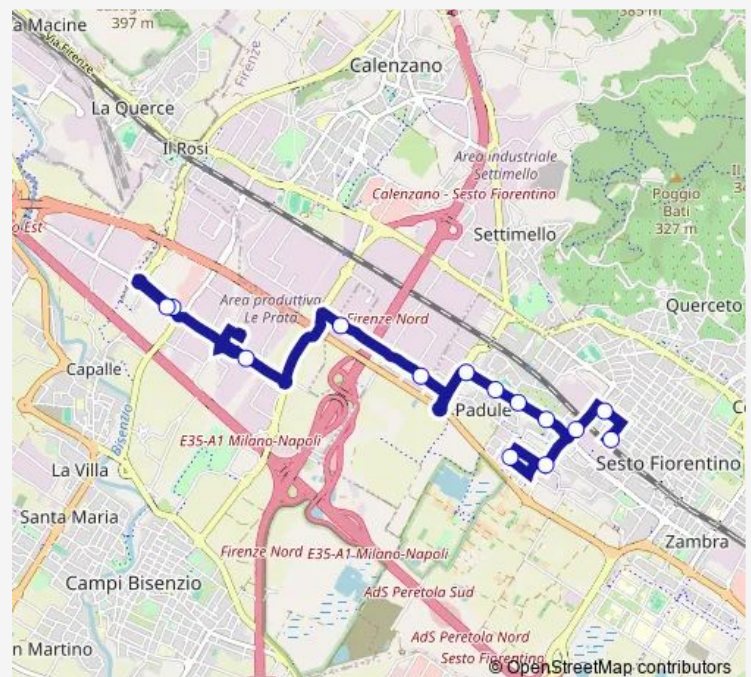

Bus 92 Sesto Fs - Zona Industriale Capalle

[Go to website](#)

Direction

I Gigli — Sesto Fs

14 stops

[Open route schedule](#)

- I Gigli
- Gkn
- Einstein Allende
- Olmi Baldanzese
- Olmi Pertini
- Togliatti Parri
- Togliatti Chini
- Togliatti Fattori
- Togliatti Ariosto
- Querciola De Gasperi
- Querciola Nenni
- Querciola Garibaldi
- Mazzini Presciani
- Sesto Fs

Route schedule

I Gigli — Sesto Fs

Monday	07:29-19:16
Tuesday	07:29-19:16
Wednesday	07:29-19:16
Thursday	07:29-19:16
Friday	07:29-19:16
Saturday	—
Sunday	—

Route info

Direction: I Gigli

Stops: 14

Trip Duration: 0 hour 21 min

92 — Sesto Fs - Zona Industriale Capalle

Direction

Sesto Fs — I Gigli

12 stops

[Open route schedule](#)

Sesto Fs

Querciola De Gasperi

Querciola Nenni

Togliatti Di Padule

Togliatti Risorgimento

Togliatti Volpaia

Olmi Gelsi

Olmi Allende

Pratignone Olmi

Pratignone Allende

Einstein Officine Galileo