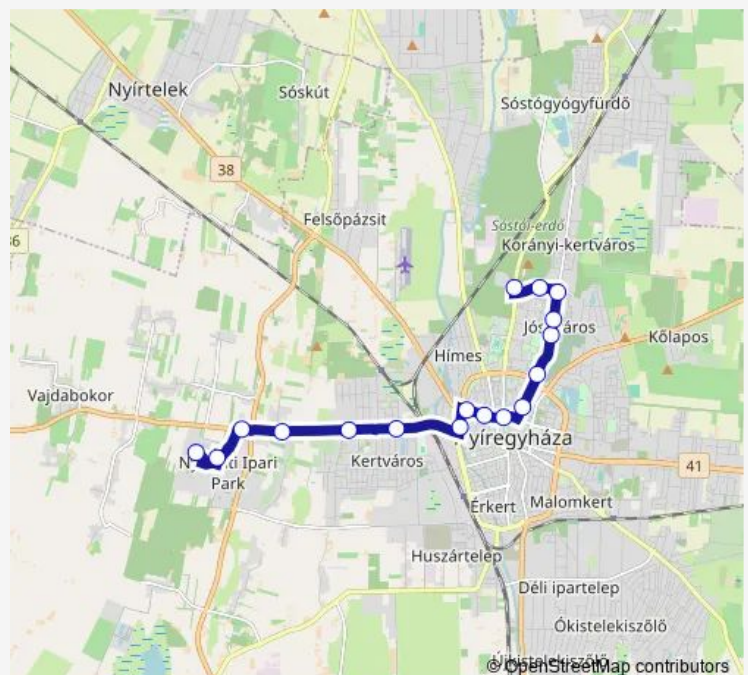

Nyíregyháza, Nyár utca

Nyíregyháza, Pazonyi tér

Nyíregyháza, Jósavárosi Piac

Nyíregyháza, Jósaváros

Nyíregyháza, Csaló köz

Nyíregyháza, Schmidt Mihály utca

Nyíregyháza, Sóstói úti kórház

Route schedule

Nyíregyháza, Lego, 2. kapu — Nyíregyháza, Sóstói úti kórház

Monday 06:12-18:12

Tuesday 06:12-18:12

Wednesday 06:12-18:12

Thursday 06:12-18:12

Friday 06:12-18:12

Saturday 06:12-18:12

Sunday 06:12-18:12

Route info

Direction: Nyíregyháza, Lego, 2. kapu

Stops: 17

Trip Duration: 0 hour 27 min

Direction

Nyíregyháza, Sóstói úti kórház — Nyíregyháza, Lego, 2. kapu

18 stops

[Open route schedule](#)

Friday 05:20-17:20

Saturday 05:20-17:20

Sunday 05:20-17:20

Route info

Direction: Nyíregyháza, Sóstói úti kórház

Stops: 18

Trip Duration: 0 hour 31 min

Direction