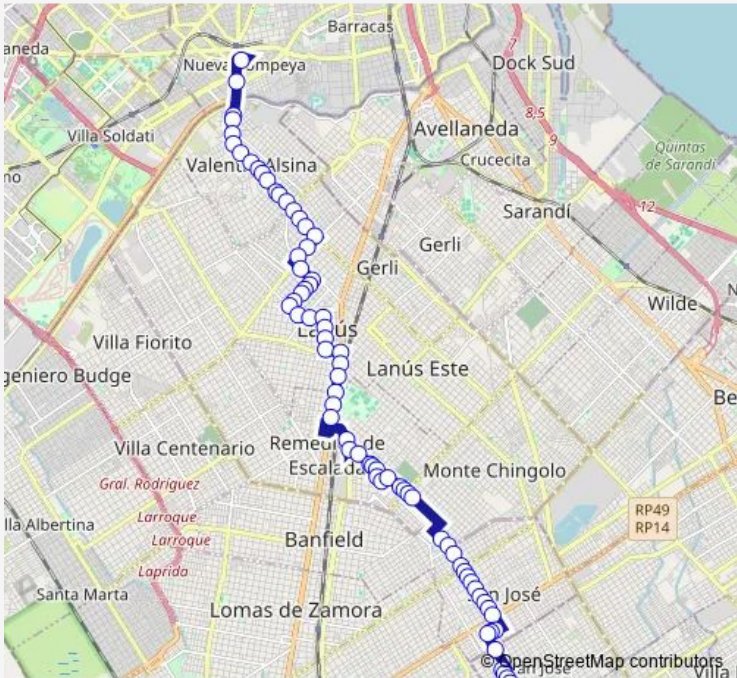

Bus 179C Jnamba179

[Go to website](#)

Direction
 412 Romero — Jujuy 1251

72 stops

[Open route schedule](#)

- 412 Romero
- 1293 Saenz Av.
- Remedios DE Escalada DE SAN Martín 481
- Remedios DE Escalada DE SAN Martín 501-599
- Remedios DE Escalada DE SAN Martín 3951-3979
- REMEDIOS DE ESCALADA DE SAN MARTÍN 3742-3800
- Remedios DE Escalada DE SAN Martín 3539
- Remedios DE Escalada DE SAN Martín 3230
- Remedios DE Escalada DE SAN Martín 3032
- Remedios DE Escalada DE SAN Martín 2901
- Remedios DE Escalada DE SAN Martín 2727
- Remedios DE Escalada DE SAN Martín 2401-2499
- Remedios DE Escalada DE SAN Martín 2301-2399
- Remedios DE Escalada DE SAN Martín 2136
- Remedios DE Escalada DE SAN Martín 1928
- Remedios DE Escalada DE SAN Martín 1724
- Remedios DE Escalada DE SAN Martín 1501-1599
- Remedios DE Escalada DE SAN Martín 1301-1351
- Avenida General José DE SAN Martín 1301-1395
- Avenida General José DE SAN Martín 1527-1599
- Virrey Santiago DE Liniers 1113

Route schedule
 412 Romero — Jujuy 1251

Monday	00:28-23:45
Tuesday	00:34-23:45
Wednesday	00:28-23:45
Thursday	00:34-23:45
Friday	00:28-23:45
Saturday	00:28-23:40
Sunday	00:28-23:34

Route info

Direction: 412 Romero

Stops: 72

Trip Duration: 0 hour 59 min

179C — Jnamba179 **BusMaps**

Virrey Santiago DE Liniers 824

RIO DE Janeiro 1779

Gobernador General Ramón Balcarce 801-899

Coronel Seguí 806

RIO DE Janeiro 2145-2199

Avenida Hipólito Yrigoyen 4702-4800

Avenida Hipólito Yrigoyen 4902-5000

Avenida Hipólito Yrigoyen 5202-5300

Avenida Hipólito Yrigoyen 5402-5500

Avenida Hipólito Yrigoyen 5691

29 DE Septiembre 3237-3287

29 DE Septiembre 3401-3499