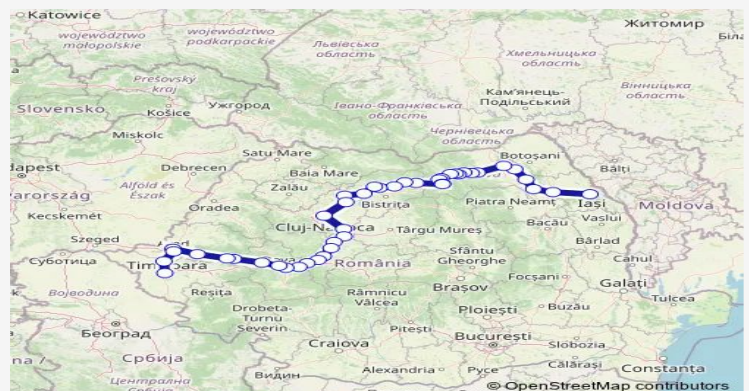

Rail IR-N: Iași - Timișoara Nord
 IR-N: Iași - Târgu Frumos
 - Pașcani - Dolhasca - Verești - Suceava - Gura Humorului
 Oraș - Frasin Hm. - Vama - Câmpulung Est Hm. - Câmpulung
 Mold. - Pojorâta Hm. - Mestecăniș Hm. - Iacobeni - Vatra
 Dornei - Vatra Dornei Băi hc. - Lunca Ilvei - Măgura Ilvei Hm. -
 Ilva Mică - Năsăud - Salva - Beclean pe Someș - Dej Calatori
 - Gherla - Cluj Napoca - Câmpia Turzii - Războieni - Aiud Hm.
 - Teiuș - Alba Iulia - Vințu de Jos - Șibot - Orăștie - Simeria -
 Deva - Ilia - Săvârșin - Vărădia Hm. - Radna - Arad - Aradu
 Nou - Orțiboara - Timișoara Nord

[Go to website](#)

Direction

Iași — Timișoara Nord

43 stops

[Open route schedule](#)

- Iași
- Târgu Frumos
- Pașcani
- Dolhasca
- Verești
- Suceava
- Gura Humorului Oraș
- Frasin Hm.
- Vama
- Câmpulung Est Hm.
- Câmpulung Mold.
- Pojorâta Hm.
- Mestecăniș Hm.
- Iacobeni
- Vatra Dornei

Route schedule

Iași — Timișoara Nord

| | |
|-----------|-------|
| Monday | 15:35 |
| Tuesday | 15:35 |
| Wednesday | 15:35 |
| Thursday | 15:35 |
| Friday | 15:35 |
| Saturday | 15:35 |
| Sunday | 15:35 |

Route info

Direction: Iași

Stops: 43

Trip Duration: 17 hour 21 min

Vatra Dornei Băi hc.

Lunca Ilvei

Măgura Ilvei Hm.

Ilva Mică