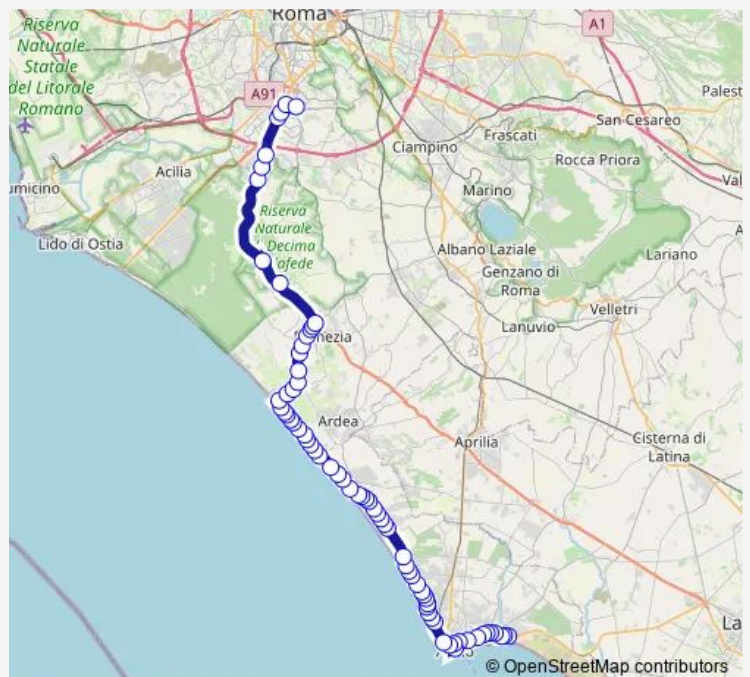

Anzio | Via Ardeatina Viale Marconi # f12411

Anzio | Lido di Marechiaro # f12412

Anzio | Via Ardeatina Via Odino # f12413

Anzio | Lido delle Sirene # f12414

Anzio | Via Ardeatina Via Circe # f12415

Anzio | Lido di Cincinnato # f12416

Anzio | Via Ardeatina Via Robinie # f12417

Route schedule

Nettuno | Autostazione # f00095 — Roma | Laurentina (Metro B) # f2693

Monday	13:15
Tuesday	13:15
Wednesday	13:15
Thursday	13:15
Friday	13:15
Saturday	13:15
Sunday	—

Route info

Direction: Nettuno | Autostazione # f00095

Stops: 71

Trip Duration: 1 hour 54 min

Nettuno - Roma Laurentina # Cn302d

Anzio | Via Ardeatina Via Belvedere # f12418

Anzio | Via Ardeatina Via Ninfa Alburnea # f12419

Anzio | Via Ardeatina V.le Marina # f12421

Anzio | Via Ardeatina (Lido di Enea) # f12422

Anzio | Via Ardeatina Viale Acqua Marina # f12423

Anzio | Via Ardeatina Via 5 Miglia # f12425

Anzio | Via Ardeatina Via Mughetti # f12426