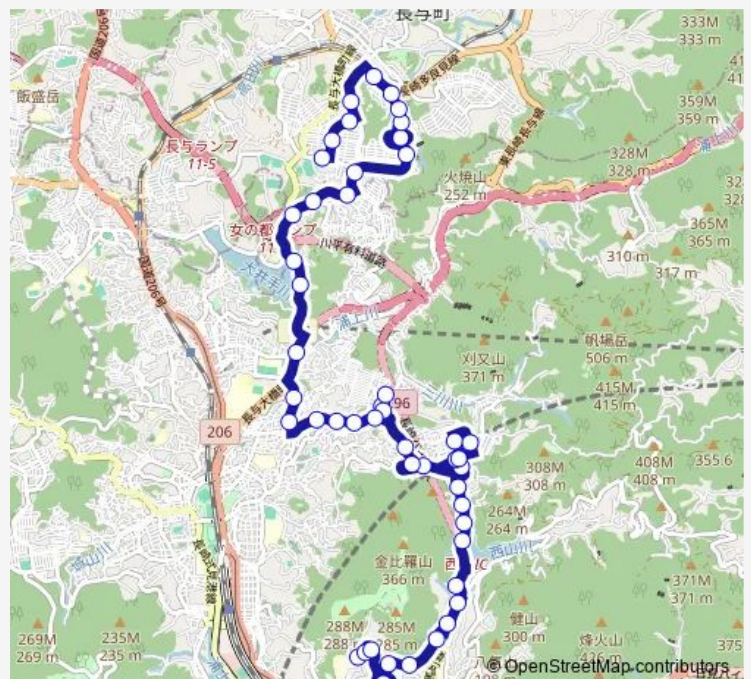

### Route schedule

長崎東高発 — 県立大学シーボルト校下り

Monday

—

Tuesday

—

Wednesday

—

Thursday

—

Friday

—

Saturday

12:55

Sunday

—

### Route info

Direction: 長崎東高発

Stops: 48

Trip Duration: 0 hour 46 min

■ まなび野団地 — まなび野団地西山台団地・三原団地;  
サニータウン

BusMaps

本原教会前左回り

三原小学校前入口