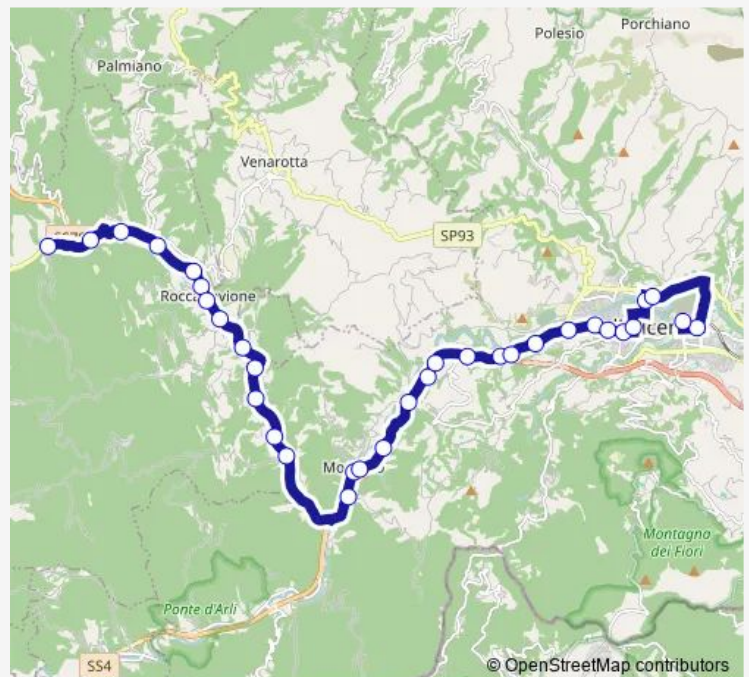

### Direction

Arena — Ascoli Piceno - Stazione Fs

33 stops

[Open route schedule](#)

- Arena
- Bivio Montegallo - EX-Ss78
- Ponte Marese
- Roccafluvione - Casa Cantoniera
- Roccafluvione - Cimitero
- Roccafluvione - Municipio
- Roccafluvione - Consorzio Agrario
- Roccafluvione - TRE Fontane
- Bivio Osoli
- Curva Brandi - EX-Ss78
- Rifornimento Esso - EX-Ss78
- Salare - EX-Ss78
- Bivio Scalelle
- Mozzano Autofficina - Taverna Piccinini
- Mozzano - BAR Xxxl
- Mozzano Bar
- Ascoli Piceno - LA Ciuca
- Mozzano - Villa Re
- Mozzano - EX Fornace
- Mozzano - Poli
- Bivio Casamurana

### Route schedule

Arena — Ascoli Piceno - Stazione Fs

Monday	10:10
Tuesday	10:10
Wednesday	10:10
Thursday	10:10
Friday	10:10
Saturday	10:10
Sunday	—

### Route info

Direction: Arena

Stops: 33

Trip Duration: 0 hour 30 min

■ Arena-Roccafluvione-Mozzano-Ascoli Piceno

Mozzano - Ponte Scattolini

Ascoli Piceno - Monteverde

Ascoli Piceno - LA Pesa - Porta Romana