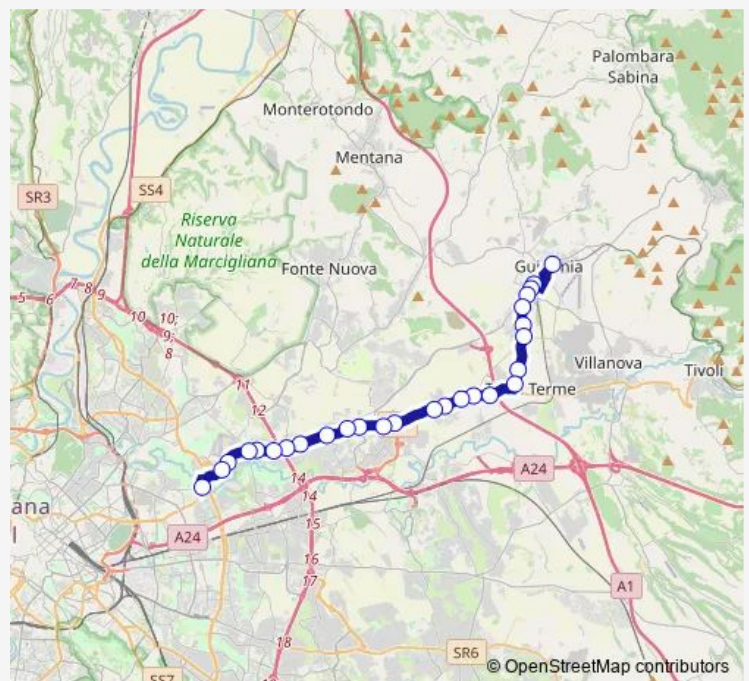

Direction

Guidonia | Viale Roma (Aeroporto) # f11734 — Roma | Ponte Mammolo (Metro B) # f9021

27 stops

[Open route schedule](#)

- Guidonia | Viale Roma (Aeroporto) # f11734
- Guidonia | Viale Roma Via Colleferro # f11736
- Guidonia | Viale Roma Via Aurelio # f11737
- Guidonia | Viale Roma Via Spagnoli # f11738
- Guidonia | Viale Roma Via Casal Bianco # f11739
- Guidonia | Ist. Superiore VIA Roma # f11740
- Guidonia | Ist. Superiore via Roma # f11741
- Guidonia | Via Morante (Istituti) # f11742
- Guidonia | Via Morante Via Tiburtina # f11743
- Guidonia | Via Tiburtina (Centro Comm.) # f11746
- Guidonia | Via Tiburtina Via Gualandi # f11747
- Guidonia | Via Tiburtina Via Einaudi # f11748
- Guidonia | Via Tiburtina Via Galilei # f11749
- Guidonia | Via Tiburtina Via Pontecorvo # f11750
- Guidonia | Centro Agroalimentare # f11752
- Guidonia | Via Tiburtina (Setteville) # f11753
- Roma | Via Tiburtina Via Tecnopolo # f11755
- Roma | Via Tiburtina (Scavi Settecamini) # f11756
- Roma | Via Tiburtina (Settecamini) # f11757
- Roma | Via Tiburtina Via Sambuci # f11759
- Roma | Via Tiburtina Via Castel Madama # f11760

Route schedule

Guidonia | Viale Roma (Aeroporto) # f11734 — Roma | Ponte Mammolo (Metro B) # f9021

Monday	05:10-13:40
Tuesday	05:10-13:40
Wednesday	05:10-13:40
Thursday	05:10-13:40
Friday	05:10-13:40
Saturday	—
Sunday	—

Route info

Direction: Guidonia | Viale Roma (Aeroporto) # f11734

Stops: 27

Trip Duration: 0 hour 45 min

Guidonia Montecelio - Roma Ponte Mammolo # Pi810d **BusMaps**

Roma | Via Tiburtina Via Pesenti # f11761

Roma | Via Tiburtina Via Tivoli # f11762

Roma | Via Tiburtina Via Tor Cervara # f11763

Roma | Via Tiburtina Via Nasini # f11765

Roma | Rebibbia (Metro B) # f11766

Roma | Ponte Mammolo (Metro B) # f9021

Bus time schedules and route maps are available in an offline PDF at busmaps.com. Use the busmaps.com website to see live bus times, train schedule or subway schedule, and step-by-step directions for all public transit in Rome