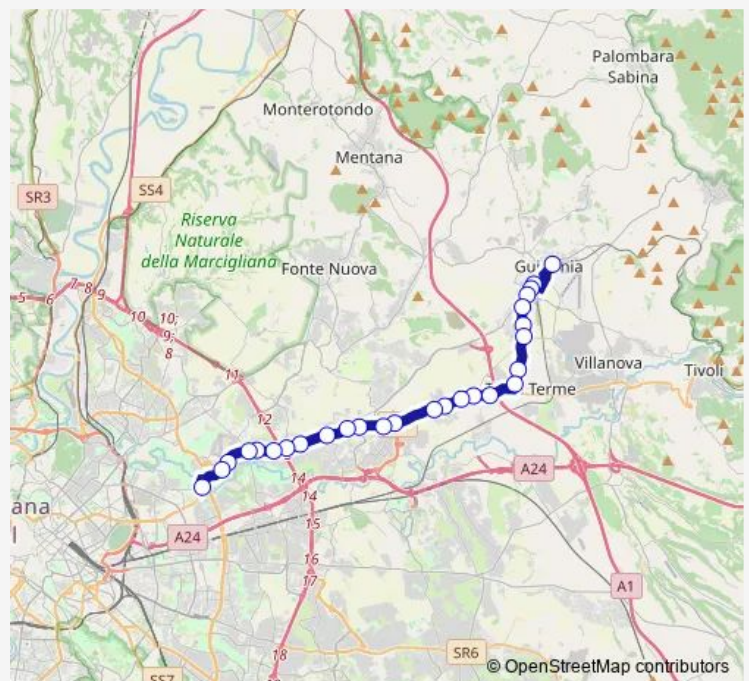

Direction

Guidonia | Viale Roma (Aeroporto) # f11734 — ROMA | Ponte Mammolo (Metro B) # f9021

27 stops

[Open route schedule](#)

- Guidonia | Viale Roma (Aeroporto) # f11734
- Guidonia | Viale Roma Via Colleferro # f11736
- Guidonia | Viale Roma Via Aurelio # f11737
- Guidonia | Viale Roma Via Spagnoli # f11738
- Guidonia | Viale Roma Via Casal Bianco # f11739
- Guidonia | Ist. Superiore VIA Roma # f11740
- Guidonia | Ist. Superiore via Roma # f11741
- Guidonia | Via Morante (Istituti) # f11742
- Guidonia | Via Morante Via Tiburtina # f11743
- Guidonia | Via Tiburtina (Centro Comm.) # f11746
- Guidonia | Via Tiburtina Via Gualandi # f11747
- Guidonia | Via Tiburtina Via Einaudi # f11748
- Guidonia | Via Tiburtina Via Galilei # f11749
- Guidonia | Via Tiburtina Via Pontecorvo # f11750
- Guidonia | Centro Agroalimentare # f11752
- Guidonia | Via Tiburtina (Setteville) # f11753
- Roma | Via Tiburtina Via Tecnopolo # f11755
- Roma | Via Tiburtina (Scavi Settecamini) # f11756
- Roma | Via Tiburtina (Settecamini) # f11757
- Roma | Via Tiburtina Via Sambuci # f11759
- Roma | Via Tiburtina Via Castel Madama # f11760

Route schedule

Guidonia | Viale Roma (Aeroporto) # f11734 — ROMA | Ponte Mammolo (Metro B) # f9021

Monday	05:10-13:40
Tuesday	05:10-13:40
Wednesday	05:10-13:40
Thursday	05:10-13:40
Friday	05:10-13:40
Saturday	—
Sunday	—

Route info

Direction: Guidonia | Viale Roma (Aeroporto) # f11734

Stops: 27

Trip Duration: 0 hour 40 min

Guidonia Montecelio - Roma Ponte Mammolo # Pi810d **BusMaps**

Roma | Via Tiburtina Via Pesenti # f11761

Roma | Via Tiburtina Via Tivoli # f11762

Roma | Via Tiburtina Via Tor Cervara # f11763

Roma | Via Tiburtina Via Nasini # f11765

Roma | Rebibbia (Metro B) # f11766

ROMA | Ponte Mammolo (Metro B) # f9021

Bus time schedules and route maps are available in an offline PDF at busmaps.com. Use the busmaps.com website to see live bus times, train schedule or subway schedule, and step-by-step directions for all public transit in Rome