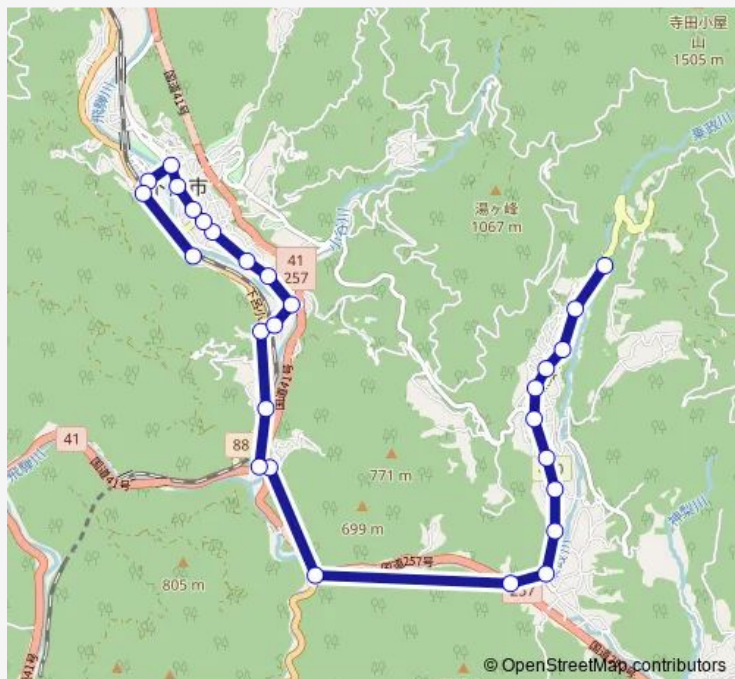

### Route schedule

乗政温泉 — 下呂バスセンター

Monday 07:20-11:56

Tuesday 07:20-11:56

Wednesday 07:20-11:56

Thursday 07:20-11:56

Friday 07:20-11:56

Saturday 08:00-11:56

### Route info

Direction: 乗政温泉

Stops: 28

Trip Duration: 0 hour 26 min

■ 乗政線

BusMaps

下桜通り

桜通り

## Direction

下呂バスセンター — 乗政温泉

25 stops

[Open route schedule](#)

下呂バスセンター

下呂駅前

白鷺橋

松原通り

## Route schedule

下呂バスセンター — 乗政温泉

Monday 11:28-17:48

Tuesday 11:28-17:48

Wednesday 11:28-17:48

Thursday 11:28-17:48

Friday 11:28-17:48

Saturday 11:28-17:48