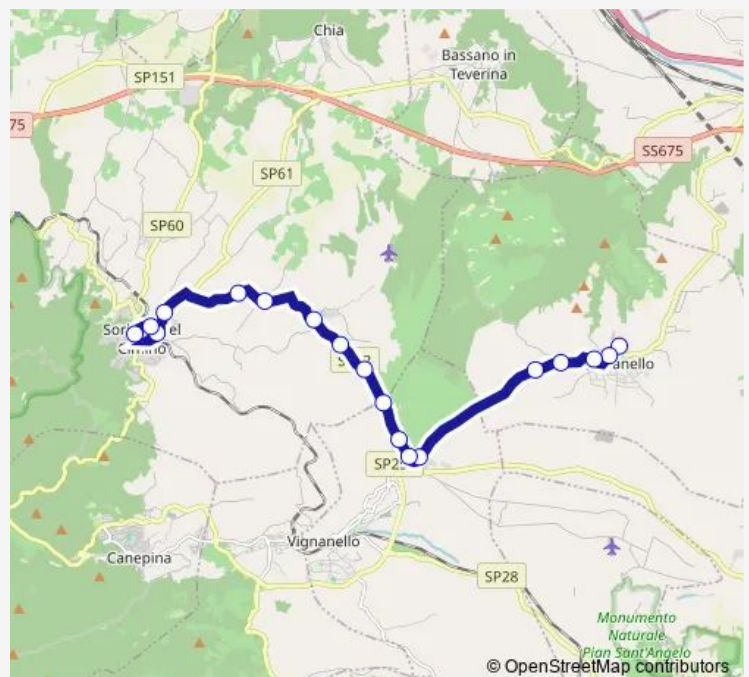

Soriano | Cimitero # f1742

Soriano | Viale Monaci Via Galleria # f1465

Soriano | Piazza Repubblica # f1466

Soriano | Via Stazione Via Giardino # f1467

Route schedule

Vasanello | Piazza Repubblica # f1687 — Soriano | Via Stazione Via Giardino # f1467

Monday	10:05
Tuesday	10:05
Wednesday	10:05
Thursday	10:05
Friday	10:05
Saturday	10:05
Sunday	—

Route info

Direction: Vasanello | Piazza Repubblica # f1687

Stops: 18

Trip Duration: 0 hour 20 min

Vasanello - Soriano nel Cimino # Sr4d