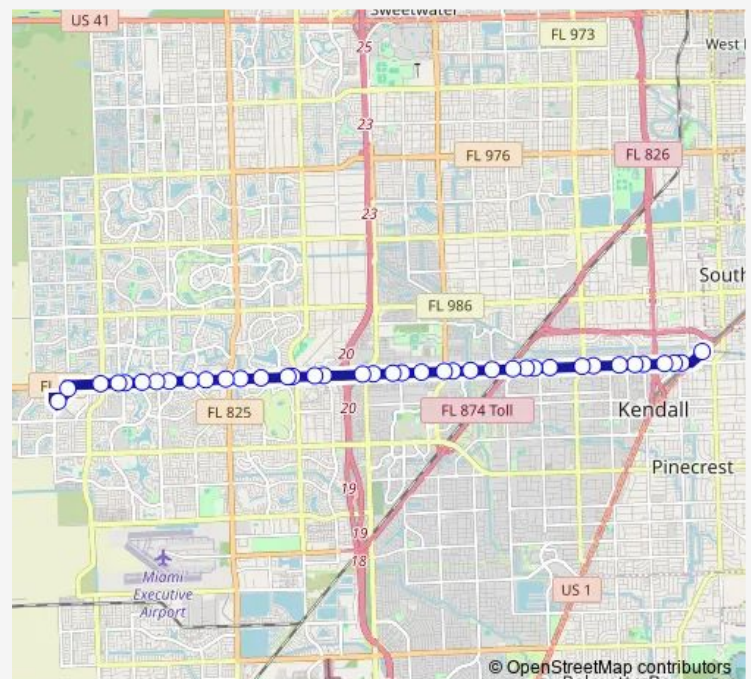

### Route schedule

Dadeland North BAY 2 — SW 91st ST @ SW 162nd Ave

Monday 05:00-01:00<sup>+1</sup>

Tuesday 05:00-01:00<sup>+1</sup>

Wednesday 05:00-01:00<sup>+1</sup>

Thursday 05:00-01:00<sup>+1</sup>

Friday 05:00-01:00<sup>+1</sup>

### Route info

Direction: Dadeland North BAY 2

Stops: 39

Trip Duration: 0 hour 46 min

88 — 162 AVE TO Dadeland North VIA 88 St

SW 117 AV / SW 88 St

SW 88 St @ 124 Ave

12500 SW 88 St

SW 88 ST @ SW 127 Av

SW 132 AV / SW 88 St

SW 133 AV / SW 88 St

SW 134 CT / SW 88 St

137 AV / SW 88 St

SW 88 St @ 139 Ave

SW 142 AV / SW 88 St

SW 88 ST @ SW 147 Av