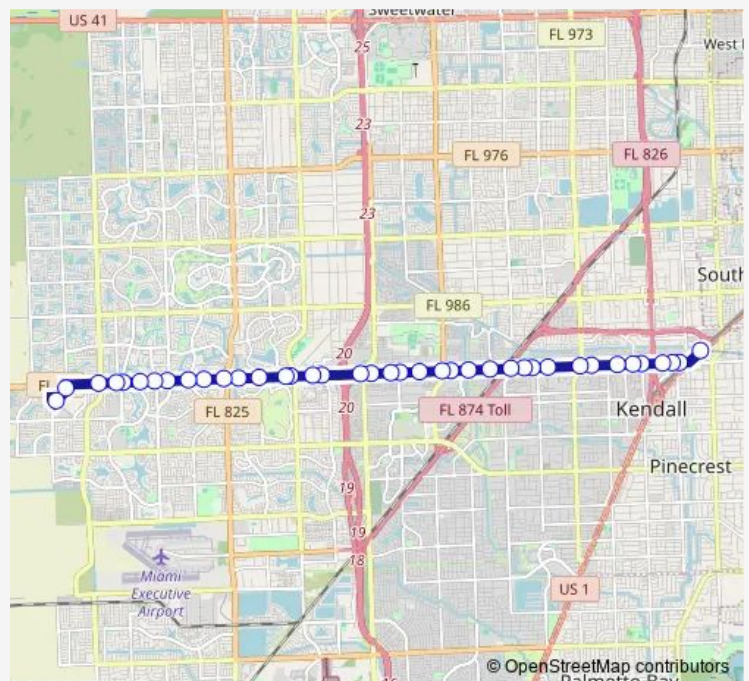

### Route schedule

DADELAND NORTH BAY 6 — SW 91ST ST @ SW 162ND AVE

Monday 05:00-01:00<sup>+1</sup>

Tuesday 05:00-01:00<sup>+1</sup>

Wednesday 05:00-01:00<sup>+1</sup>

Thursday 05:00-01:00<sup>+1</sup>

Friday 05:00-01:00<sup>+1</sup>

### Route info

Direction: DADELAND NORTH BAY 6

Stops: 39

Trip Duration: 0 hour 34 min

88 — 162 AVE TO Dadeland North VIA 88 St

SW 117 AV / SW 88 St

SW 88 St @ 124 Ave

12500 SW 88 St

SW 88 ST @ SW 127 AV

SW 132 AV / SW 88 St

SW 133 AV / SW 88 St

SW 134 CT / SW 88 St

137 AV / SW 88 St

SW 88 St @ 139 Ave

SW 142 AV / SW 88 St

SW 88 ST @ SW 147 Av