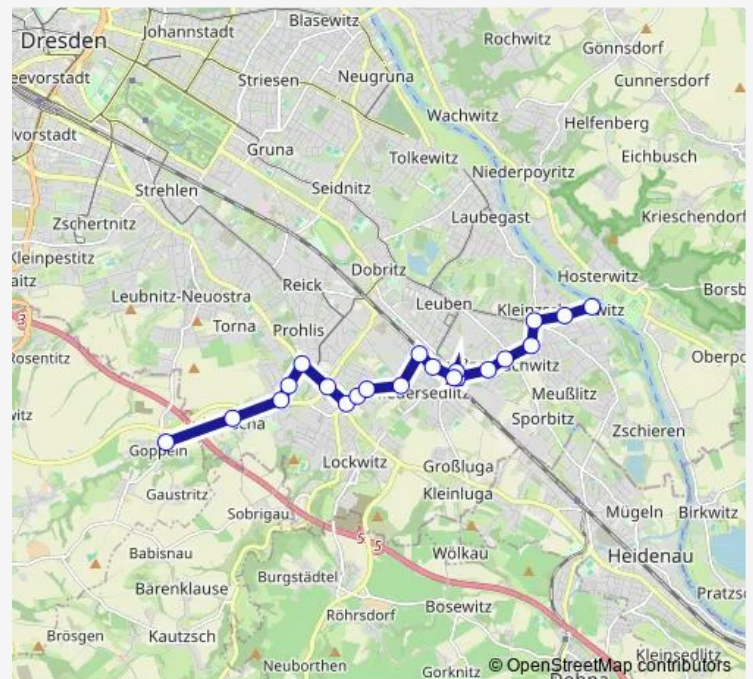

### Direction

DD Prohlis Kaufpark Nickern — Possendorf Hauptstr (Wpl)

12 stops

[Open route schedule](#)

DD Prohlis Kaufpark Nickern

Dresden Fritz-Meinhardt-Straße

Dresden Alnpeckstraße

Dresden Altnickern

Dresden Kauscha

Goppeln Leubnitzer Straße

Rippien Nöthnitzer Straße

Rippien Dorfplatz

Hänichen Wilischblick

Hänichen Pulverweg

Hänichen Am Käferberg

Possendorf Hauptstr (Wpl)

### Route schedule

DD Prohlis Kaufpark Nickern — Possendorf Hauptstr (Wpl)

Monday 05:39-18:45

Tuesday 05:39-18:45

Wednesday 05:39-18:45

Thursday 05:39-18:45

Friday 05:39-18:45

Saturday —

### Route info

Direction: DD Prohlis Kaufpark Nickern

Stops: 12

Trip Duration: 0 hour 18 min