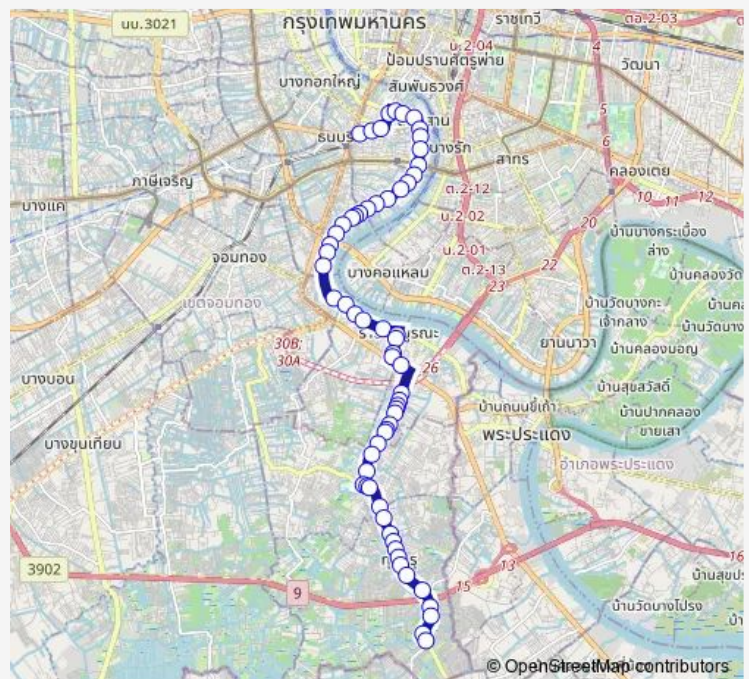

ตรงข้ามเจริญนคร 56;Charoen Nakhon 56 (Opposite)

Route schedule

โรบินสันลาดหญ้า;Robinson Latya — บิ๊กซีประชาอุทิศ;Big C Pracha Uthit

Monday	00:00
Tuesday	00:00
Wednesday	00:00
Thursday	00:00
Friday	00:00
Saturday	00:00
Sunday	00:00

Route info

Direction: โรบินสันลาดหญ้า;Robinson Latya

Stops: 62

Trip Duration: 1 hour 27 min

88 — มจธ.บางขุนเทียน - ลาดหญ้า;Kmutt Bangkhunthian - Lat Ya

เจริญนคร 59;Charoen Nakhon Road Soi 59

วัดบางน้ำชัน;Wat Bang Nam Chon