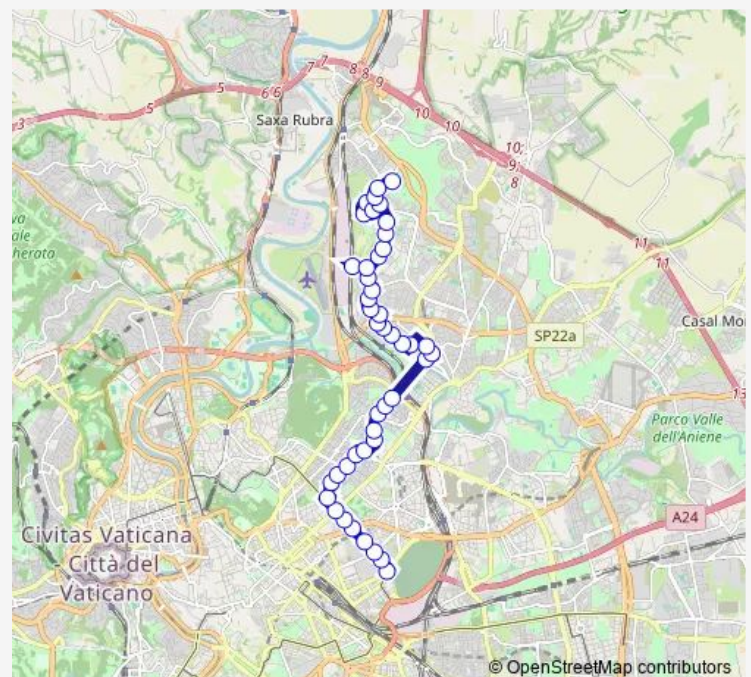

Trieste/Gorizia

Trieste/Bellinzona

Trieste/Istria

S. Agnese Annibaliano (Mb1)

Eritrea/Lago Lesina

Libia/S. Emerenziana

Libia/Gimma

Libia (Mb1)

Thursday 05:03-24:00

Friday 05:03-24:00

Saturday 05:00-24:00

Sunday 04:59-24:00

Route info

Direction: VERANO

Stops: 44

Trip Duration: 0 hour 55 min

Labia

Direction

Labia — VERANO

40 stops

[Open route schedule](#)

Labia

DE Filippo/Pica

DE FILIPPO/ELMO

Direction: Labia

Stops: 40

Trip Duration: 0 hour 49 min

Eritrea/S. Emerenziana

Eritrea/Lago Lesina

S. Agnese Annibaliano (Mb1)

Trieste/Istria

Trieste/Gorizia