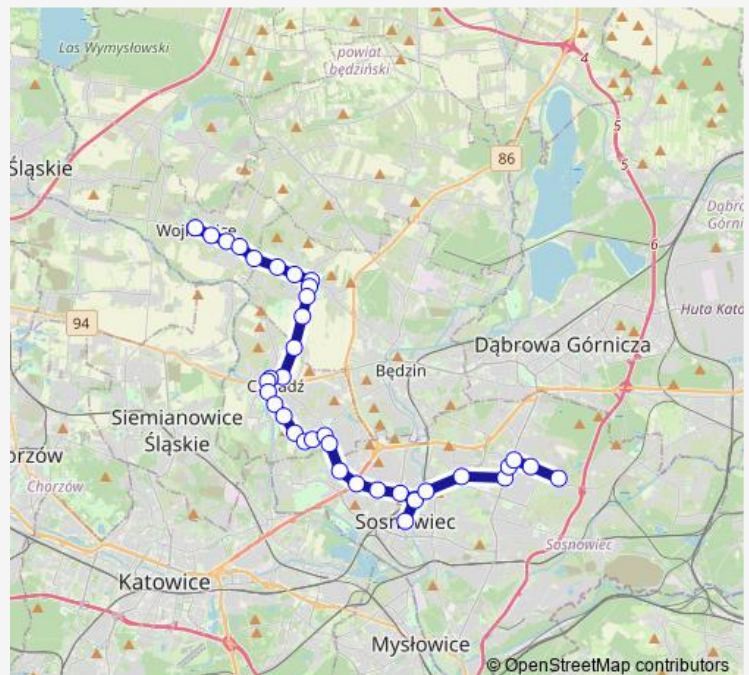

Direction

Wojkowice Park — Zagórze Zajezdnia

37 stops

[Open route schedule](#)

Wojkowice Park

Wojkowice Ośrodek Zdrowia [nż]

Wojkowice Giełda

Wojkowice Kościół

Piaski Kościuszki

Route schedule

Wojkowice Park — Zagórze Zajezdnia

Monday 12:07-22:48

Tuesday 12:07-22:48

Wednesday 12:07-22:48

Thursday 12:07-22:48

Friday 12:07-22:48

Saturday 22:48

Sunday 22:48

Route info

Direction: Wojkowice Park

Stops: 37

Trip Duration: 1 hour 9 min

Piaski Skrzyżowanie

Piaski Osiedle Dziekana

Milowice Osiedle Kalety

Rudna Hallera

Pogoń Grota-Roweckiego

Pogoń Orla

Sielec Park

Sosnowiec Urząd Miasta

Sielec Park

Sielec Kąpielisko