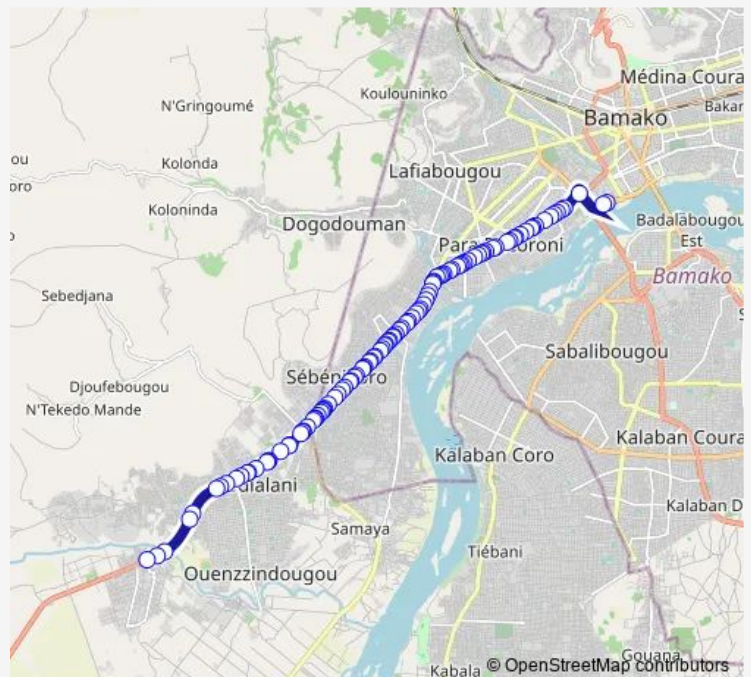

Bus 88 Sotrama 88 : Cicb ⇄ Djicoroni Coura

[Go to website](#)

Direction

Cicb — Terminus Djicoroni Coura

107 stops

[Open route schedule](#)

- Cicb
- Djicoroni Place
- Pont Da
- Motel Djicoroni Para
- Motel Djicoroni Para
- Alebougou
- Arrêt Sotrama
- Arrêt
- Pharmacie Folo
- Arrêt Sotrama
- Camp Da
- Carrefour Camp Para
- Arrêt
- Manabougou Plaque
- Arrêt Sotrama
- Mariambougou plaque
- Bougouba Da
- Aneh
- Djicoroni Sougou
- Arrêt Marché
- Mairie De Djicoroni Para

Route schedule

Cicb — Terminus Djicoroni Coura

Monday	07:58
Tuesday	07:58
Wednesday	07:58
Thursday	07:58
Friday	07:58
Saturday	07:58
Sunday	07:58

Route info

Direction: Cicb

Stops: 107

Trip Duration: 1 hour 4 min

88 — Sotrama 88 : Cicb ⇄ Djicoroni Coura

Arrêt Sotrama

Arrêt Usine Carré

Arrêt Sotrama

Gningnin Carré

Place Courani

30 M

Arrêt Sotrama

Station Da

20m Plaque

Arrêt

Medersa Carré

Terminus Djicoroni Para

Place Guinée

Station Total Da

Wonyongoda