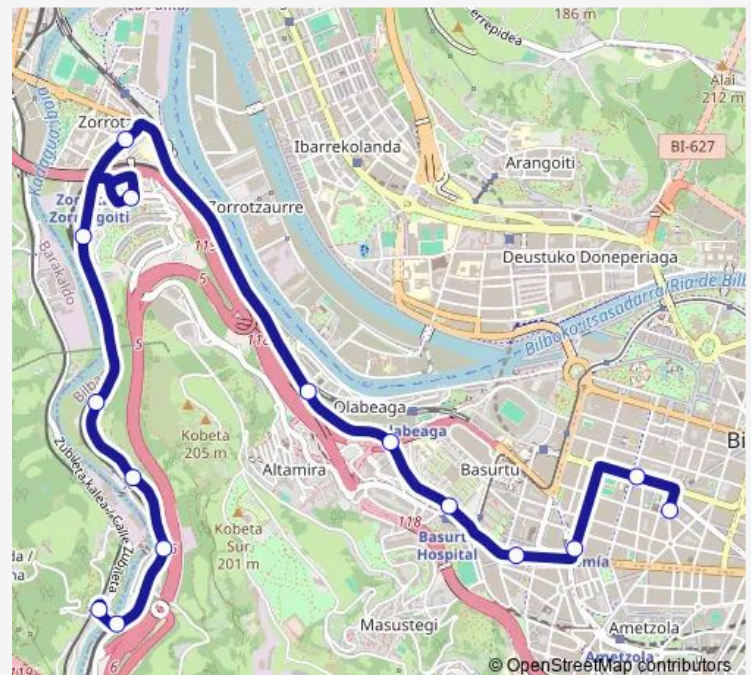

Tuesday 07:00-22:00

Wednesday 07:00-22:00

Thursday 07:00-22:00

Friday 07:00-22:00

Saturday 08:00-22:00

Sunday 08:00-22:00

Route info

Direction: Urrutia 1

Stops: 15

Trip Duration: 0 hour 23 min

88 — Kastrexana - Indautxu

Direction

Zubileta 74 — Urrutia 1

14 stops

[Open route schedule](#)

Zubileta 74

Estación Basurto

Basurto / Aita Donostia

Autonomía 43

Gregorio DE LA Revilla 35

Urrutia 1

Route schedule

Zubileta 74 — Urrutia 1

Monday	06:30-21:30
Tuesday	06:30-21:30
Wednesday	06:30-21:30
Thursday	06:30-21:30
Friday	06:30-21:30
Saturday	07:30-21:30
Sunday	07:30-21:30