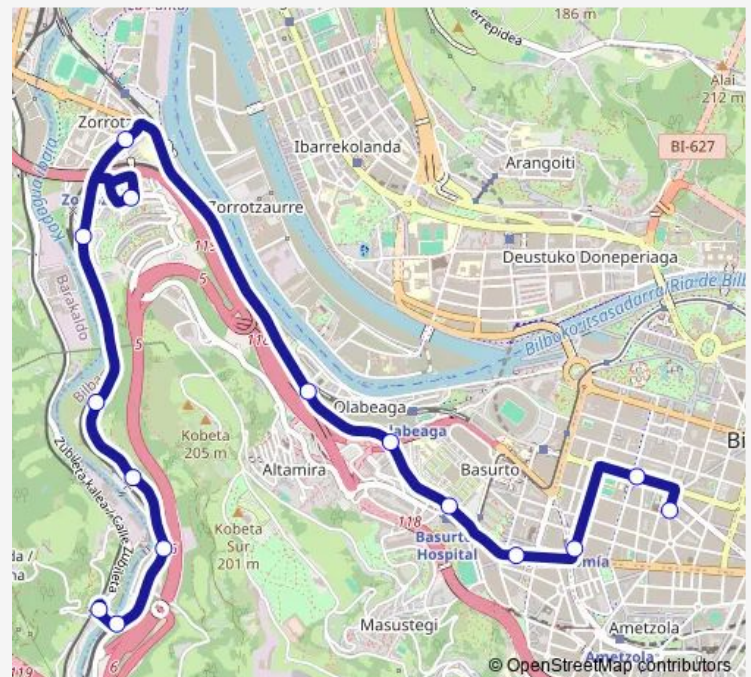

Zorrotza-Kastrexana / Etxebarria

Zorrotza-Kastrexana / Sta. Águeda

Zorrotza-Kastrexana 200

Zorrotza-Kastrexana / Puente DEL Diablo

Zubileta 74

Route schedule

Urrutia 1 — Zubileta 74

Monday 07:00-22:00

Tuesday 07:00-22:00

Wednesday 07:00-22:00

Thursday 07:00-22:00

Friday 07:00-22:00

Saturday 08:00-22:00

Sunday 08:00-22:00

Route info

Direction: Urrutia 1

Stops: 15

Trip Duration: 0 hour 23 min

88 — Kastrexana - Indautxu

Direction

Zubileta 74 — Urrutia 1

14 stops

[Open route schedule](#)

Zubileta 74

Estación Basurto

Basurto / Aita Donostia

Autonomía 43

Gregorio DE LA Revilla 35

Urrutia 1

Route schedule

Zubileta 74 — Urrutia 1

Monday	06:30-21:30
Tuesday	06:30-21:30
Wednesday	06:30-21:30
Thursday	06:30-21:30
Friday	06:30-21:30
Saturday	07:30-21:30
Sunday	07:30-21:30