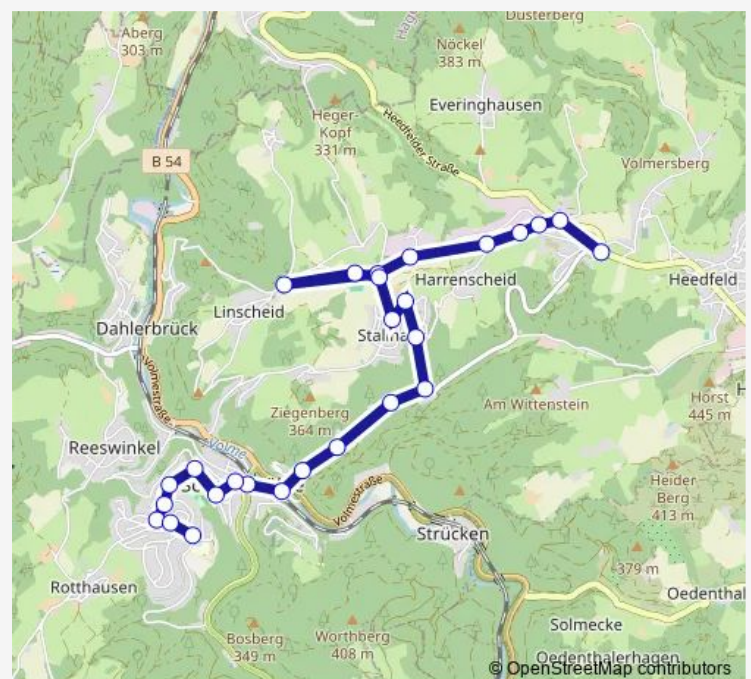

Bus 88 Schalksmühle, Lauensch. Mühle - Spormecke Schule - Im Gewerbepark - Oberklagenbach - Schule Löh

[Go to website](#)

Direction

Schalksm., Schule Löh — Lüd., Abzweig Eggenscheid

13 stops

[Open route schedule](#)

Schalksm., Everinghausen

Schalksm., Spormecke

Schalksm., Heedfeld

Schalksm., Gewerbegebiet Heedfeld

Lüd., Abzweig Eggenscheid

Route schedule

Schalksm., Schule Löh — Lüd., Abzweig Eggenscheid

Monday	15:38
Tuesday	—
Wednesday	15:38
Thursday	15:38
Friday	—
Saturday	—
Sunday	—

Route info

Direction: Schalksm., Schule Löh

Stops: 13

Trip Duration: 0 hour 36 min

Direction

Schalksm., Schule Löh — Lüd., Abzweig Eggenscheid

21 stops

[Open route schedule](#)