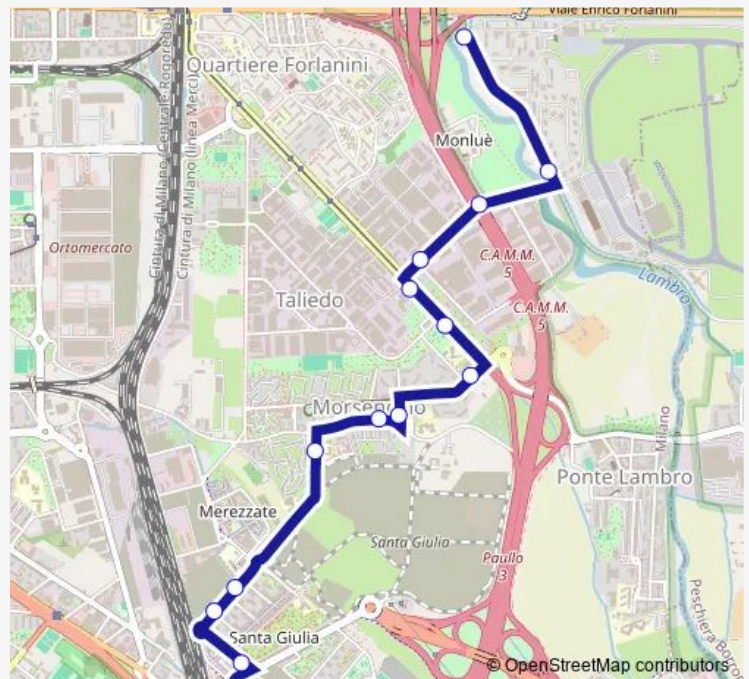

via pizzolpasso via del futurismo

via pizzolpasso via manzu'

via manzu' via cascella

via sordello via bonfadini

v.le ungheria

v.le ungheria l.go guerrieri gonzaga

v.le ungheria via mecenate

ospedale monzino

via vittorini via umiliati

via archimede via pascoli (peschiera b.)

via pascoli via archimede (peschiera b.)

linate (paese)

Route schedule

rogoredo m3 — linate (paese)

Monday	06:20-21:33
Tuesday	06:20-21:33
Wednesday	06:20-21:33
Thursday	06:20-21:33
Friday	06:20-21:33
Saturday	06:03-21:33
Sunday	06:20-21:46

Route info

Direction: rogoredo m3

Stops: 14

Trip Duration: 0 hour 13 min

88 — aviazione - rogoredo fs m3

Direction

v.le aviazione — rogoredo m3

14 stops

[Open route schedule](#)

v.le aviazione

v.le aviazione via fantoli

via fantoli via monlue'

via fantoli via mecenate

via mecenate via fantoli

via mecenate via quintiliano

v.le ungheria via mecenate