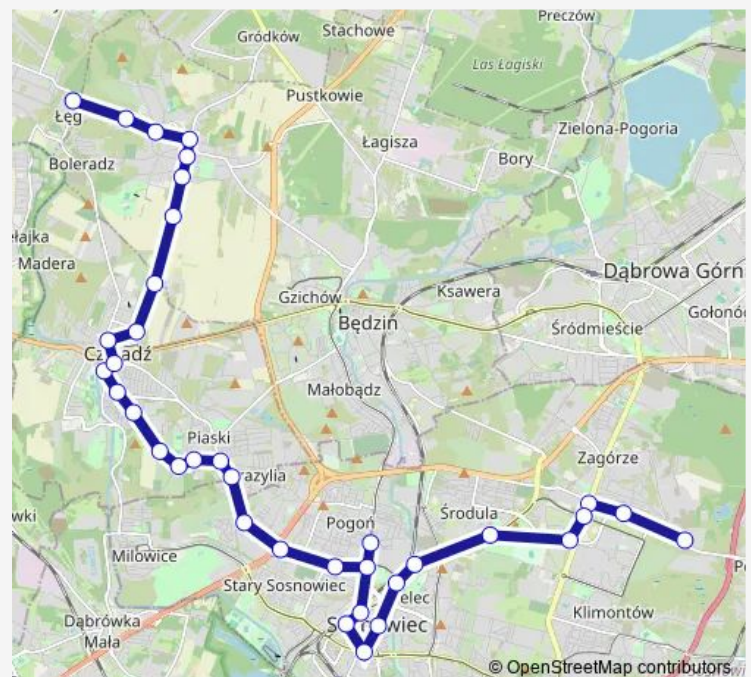

Piaski Szybikowa

Route schedule

Zagórze Zajezdnia — Wojkowice Łęg

Monday 04:00-05:55

Tuesday 04:00-05:55

Wednesday 04:00-05:55

Thursday 04:00-05:55

Friday 04:00-05:55

Saturday 04:52

Sunday 04:52

Route info

Direction: Zagórze Zajezdnia

Stops: 36

Trip Duration: 1 hour 4 min

Piaski Poniatowskiego [nż]

Czeladź Osiedle Borowa