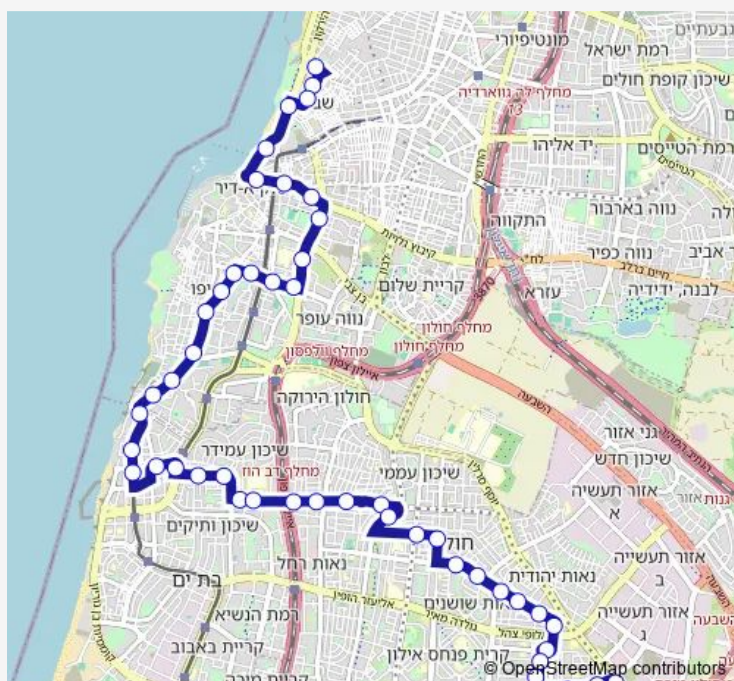

### Route schedule

מסוף קריית שרת — יוסף לוי/הכובשים

Monday	05:20-23:00
Tuesday	05:20-23:00
Wednesday	05:20-23:00
Thursday	05:20-23:00
Friday	05:20-14:30
Saturday	18:30-23:30
Sunday	05:20-23:00

### Route info

Direction: מסוף קריית שרת

Stops: 47

Trip Duration: 0 hour 48 min

88 — יצחק אלחנן/הכובשים-תל אביב יפו-<שדרות ירושלים/מפרץ שלמה-חולון-1# BusMaps

קק'ל/יגאל אלון

קק'ל/רהב

קק'ל/כצנלסון