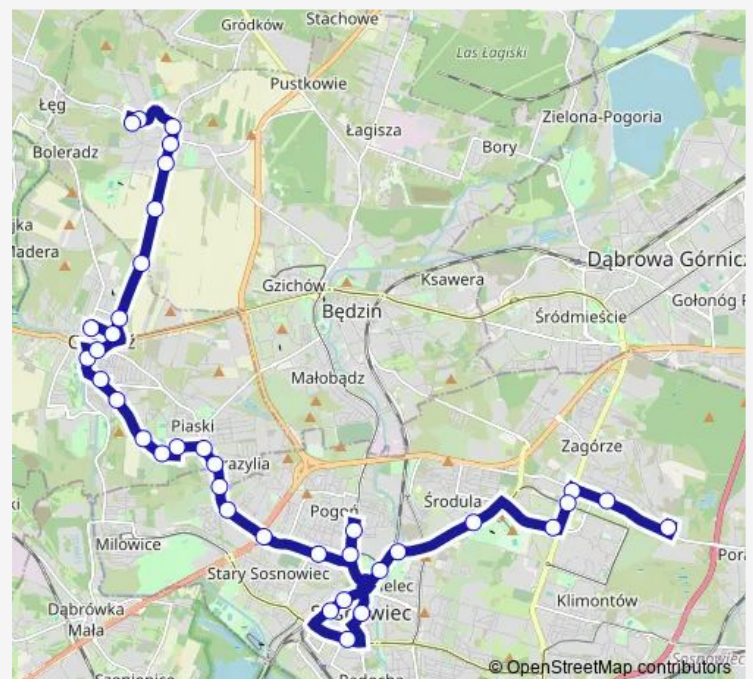

### Route schedule

Zagórze Zajezdnia — Grodziec Słowackiego

Monday —

Tuesday —

Wednesday —

Thursday 04:00-19:22

Friday —

Saturday —

### Route info

Direction: Zagórze Zajezdnia

Stops: 37

Trip Duration: 1 hour 7 min

Piaski Szybkowa

Piaski Poniatowskiego nż

Czeladź Osiedle Borowa

Czeladź Cmentarz