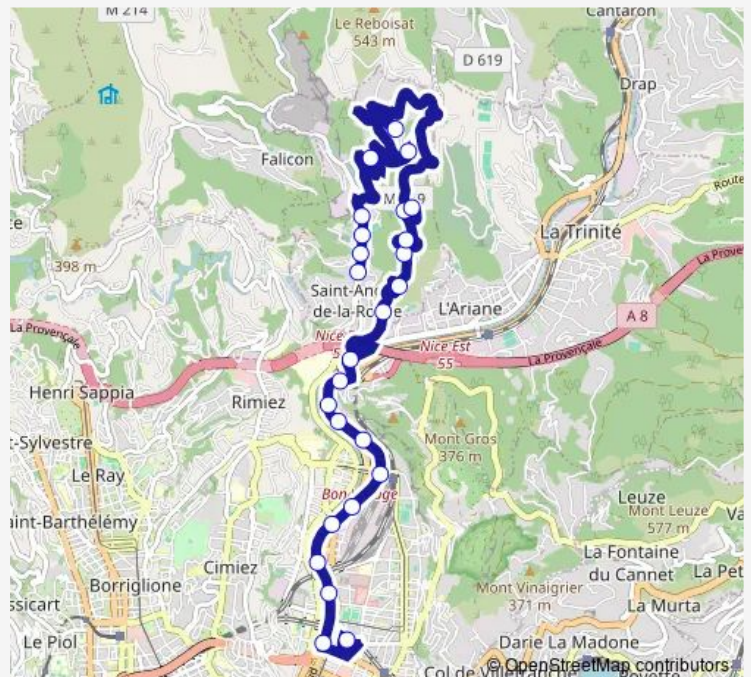

Bus 88 La Piscine / Marojade - Vauban

[Go to website](#)

**Direction**

Vauban — Marojade

27 stops

[Open route schedule](#)

- Vauban
- Palais des Expositions
- Tende / Gendarmerie
- Pont Vincent Auriol
- Abattoirs
- Cité Plm
- Pont Michel
- Les Ecoles
- Parc à Fourrages
- Lavoir
- La Chaumière
- Garigliano
- Le Caroubier
- Vieux Chemin de l'Abadie
- Le Panto
- Le Broch
- La Fontaine
- Le Verdaou
- Porte Ouest
- Bois Sacré
- Porte Nord

Route schedule

Vauban — Marojade

|           |             |
|-----------|-------------|
| Monday    | 09:30-14:15 |
| Tuesday   | 09:30-14:15 |
| Wednesday | 09:30-14:15 |
| Thursday  | 09:30-14:15 |
| Friday    | 09:30-14:15 |
| Saturday  | 09:30-14:15 |
| Sunday    | 09:05-16:25 |

Route info

Direction: Vauban

Stops: 27

Trip Duration: 0 hour 35 min

88 — La Piscine / Marojade - Vauban

Allée Centrale

Carré 13

Cimetière Est

## Route info

Direction: Vauban

Stops: 25

Trip Duration: 0 hour 50 min