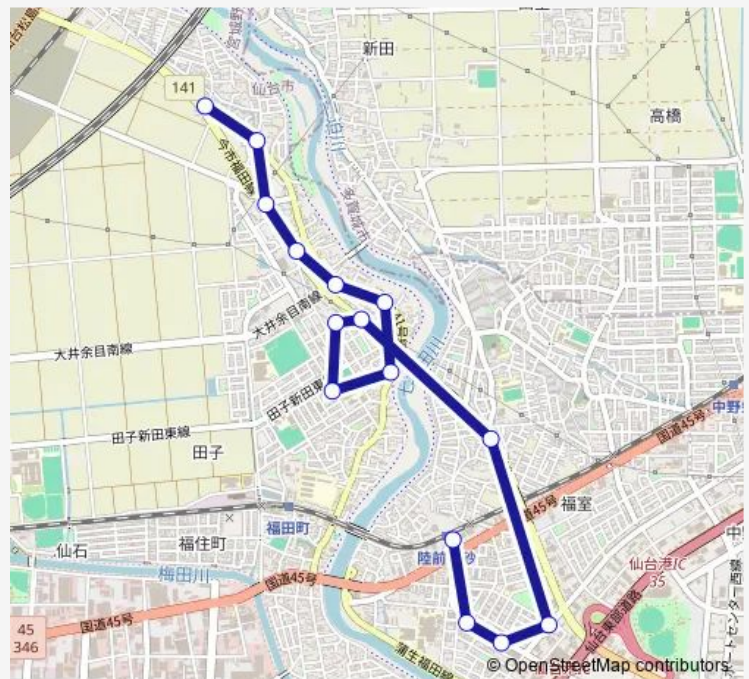

### Direction

余目 — 陸前高砂駅

15 stops

[Open route schedule](#)

余目  
 田子鳥井  
 田子西  
 上田子  
 田子公会堂前  
 田子三丁目  
 田子小学校入口  
 田子小学校前  
 福田町第二市営住宅前  
 福田町第二市営住宅入口  
 福室三丁目  
 高砂市民センター前  
 高砂二丁目  
 東北医科薬科大学病院入口  
 陸前高砂駅

### Route schedule

余目 — 陸前高砂駅

Monday	08:05-18:35
Tuesday	08:05-18:35
Wednesday	08:05-18:35
Thursday	08:05-18:35
Friday	08:05-18:35
Saturday	—
Sunday	—

### Route info

Direction: 余目

Stops: 15

Trip Duration: 0 hour 24 min

■ 88 — 余目→高砂駅

## Direction

陸前高砂駅 — 余目

15 stops

[Open route schedule](#)

陸前高砂駅

東北医科薬科大学病院入口

高砂二丁目

高砂市民センター前