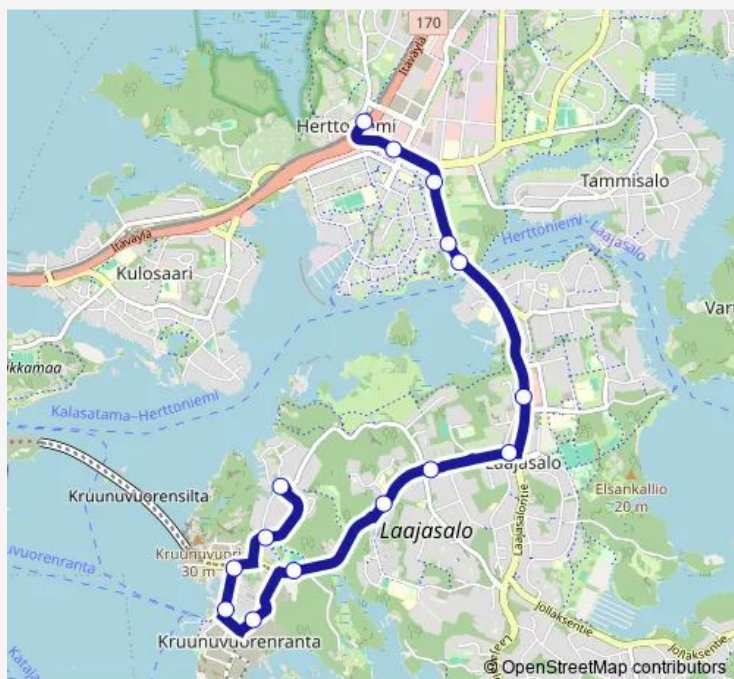

Kruunuvuori

Frejankuja

Haakoninlahdenpuisto

Haakoninlahdenkatu

Gunillantie

Lauri Mikonpojan tie

Koirasaarentie

Yliskylän kesk.

Tuorinniemi

Kaivolahdenkatu

Linnanrakentajantie

Laivalahdenportti

Herttoniemi (M)

Route schedule

Kaitalahti — Herttoniemi (M)

Monday	08:08-21:10
Tuesday	07:19-20:27
Wednesday	05:57-16:48
Thursday	06:45-22:09
Friday	05:23-18:09
Saturday	06:14-22:39
Sunday	06:10-23:09

Route info

Direction: Kaitalahti

Stops: 15

Trip Duration: 0 hour 22 min

88 — Herttoniemi(M) - Kaitalahti

Direction

Herttoniemi (M) — Kaitalahti

15 stops

[Open route schedule](#)

Herttoniemi (M)

Laivalahdenportti

Linnanrakentajantie

Kaivolahdenkatu

Tuorinniemi

Yliskylän kesk.

Koirasaarentie