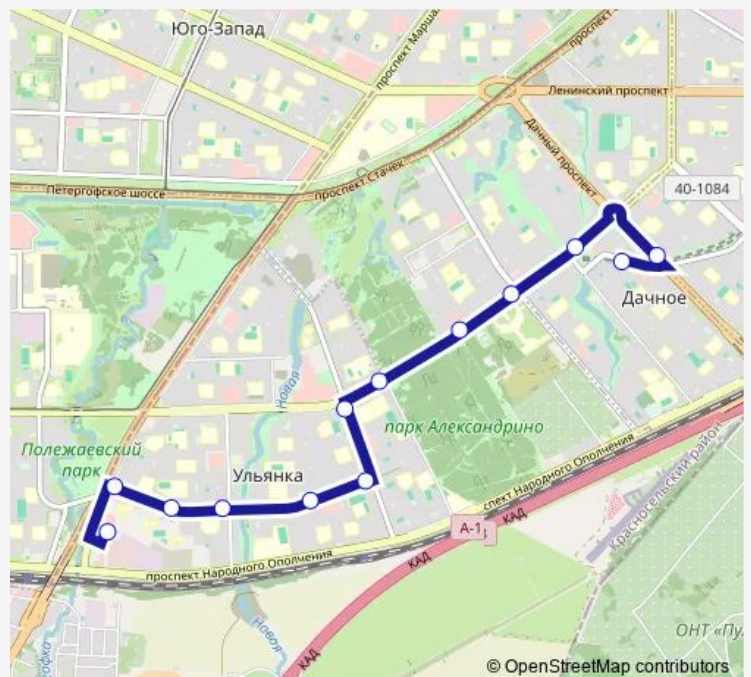

Bus 88 ул. Стойкости - ст. Метро проспект Ветеранов

[Go to website](#)

Direction

ст. Метро проспект Ветеранов — а.с. пр. Маршала Жукова, Посадки И Высадки Нет

13 stops

[Open route schedule](#)

ст. Метро проспект Ветеранов

бульвар Новаторов, ст. Метро проспект Ветеранов

ст. Метро проспект Ветеранов

ул. Лени Голикова

Торговый Центр

ул. Козлова

пр. Ветеранов, уг. ул. Солдата Корзуна

ул. Солдата Корзуна, уг. ул. Стойкости

ул. Стойкости, 8

ул. Генерала Симоняка

ул. Стойкости, 35

ул. Стойкости, уг. пр. Маршала Жукова

а.с. пр. Маршала Жукова, Посадки И Высадки Нет

Route schedule

ст. Метро проспект Ветеранов — а.с. пр. Маршала Жукова, Посадки И Высадки Нет

Monday	05:45-00:10⁺¹
Tuesday	05:45-00:10⁺¹
Wednesday	05:45-00:10⁺¹
Thursday	05:45-00:10⁺¹
Friday	05:45-00:10⁺¹
Saturday	05:45-00:10⁺¹
Sunday	05:45-00:10⁺¹

Route info

Direction: ст. Метро проспект Ветеранов

Stops: 13

Trip Duration: 0 hour 22 min

■ 88 — ул. Стойкости - ст. Метро проспект Ветеранов