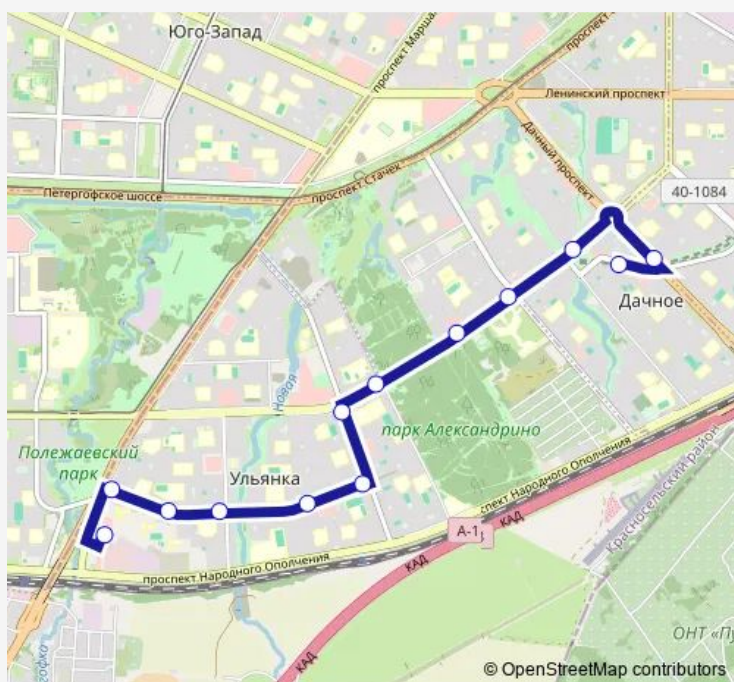

бульвар Новаторов, ст. Метро проспект Ветеранов

ст. Метро проспект Ветеранов

ул. Лени Голикова

Торговый Центр

ул. Козлова

пр. Ветеранов, уг. ул. Солдата Корзуна

ул. Солдата Корзуна, уг. ул. Стойкости

ул. Стойкости, 8

ул. Генерала Симоняка

ул. Стойкости, 35

ул. Стойкости, уг. пр. Маршала Жукова

а.с. пр. Маршала Жукова, Посадки И Высадки Нет

Route schedule

ст. Метро проспект Ветеранов — а.с. пр. Маршала Жукова, Посадки И Высадки Нет

Monday	05:45-00:10 ⁺¹
Tuesday	05:45-00:10 ⁺¹
Wednesday	05:45-00:10 ⁺¹
Thursday	05:45-00:10 ⁺¹
Friday	05:45-00:10 ⁺¹
Saturday	05:45-00:10 ⁺¹
Sunday	05:45-00:10 ⁺¹

Route info

Direction: ст. Метро проспект Ветеранов

Stops: 13

Trip Duration: 0 hour 21 min

88 — ул. Стойкости - ст. Метро проспект Ветеранов

Direction

а.с. пр. Маршала Жукова, Посадки И Высадки Нет —
ст. Метро проспект Ветеранов

11 stops

[Open route schedule](#)