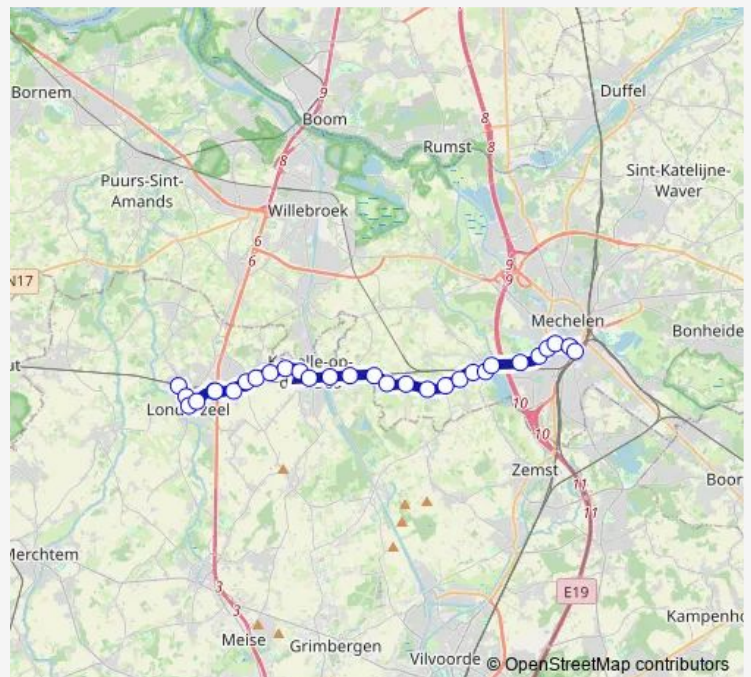

Bus 88 Londerzeel - Kapelle-op-den-Bos - Mechelen

[Go to website](#)

Direction

Londerzeel Station perron 2 — Mechelen Station perron 12

30 stops

[Open route schedule](#)

- Londerzeel Station perron 2
- Londerzeel Chrysantenlaan
- Londerzeel Lode Meeusplein
- Londerzeel Brandweer
- Londerzeel Autosnelweg
- Londerzeel Autosnelweg
- Londerzeel Berg
- Ramsdonk Hagelboom
- Ramsdonk Grotstraat
- Ramsdonk Dreef
- Kapelle-op-den-Bos Mechelbaan 67
- Kapelle-op-den-Bos Kerk
- Kapelle-op-den-Bos Station
- Kapelle-op-den-Bos Larockstraat
- Leest Biststraat
- Leest Spoorwegtunnel
- Hombeek Bosstraat
- Hombeek Schuurken
- Hombeek Plein
- Hombeek Huis ten Halve
- Hombeek Kattestraat

Route schedule

Londerzeel Station perron 2 — Mechelen Station perron 12

Monday	06:30-22:49
Tuesday	06:30-22:49
Wednesday	06:30-22:49
Thursday	06:30-22:49
Friday	06:30-22:49
Saturday	07:48-22:47
Sunday	—

Route info

Direction: Londerzeel Station perron 2

Stops: 30

Trip Duration: 0 hour 41 min

88 — Londerzeel - Kapelle-op-den-Bos - Mechelen

Hombeek Kapelleke

Hombeek Station

Hombeek Dorp

Mechelen Procter & Gamble

Mechelen Fortuinstraat

Mechelen Dodoens

Mechelen Brusselpoort

Mechelen Oude Brusselsestraat

Mechelen Station perron 12

Direction

Mechelen Station perron 12 — Londerzeel Station perron 2